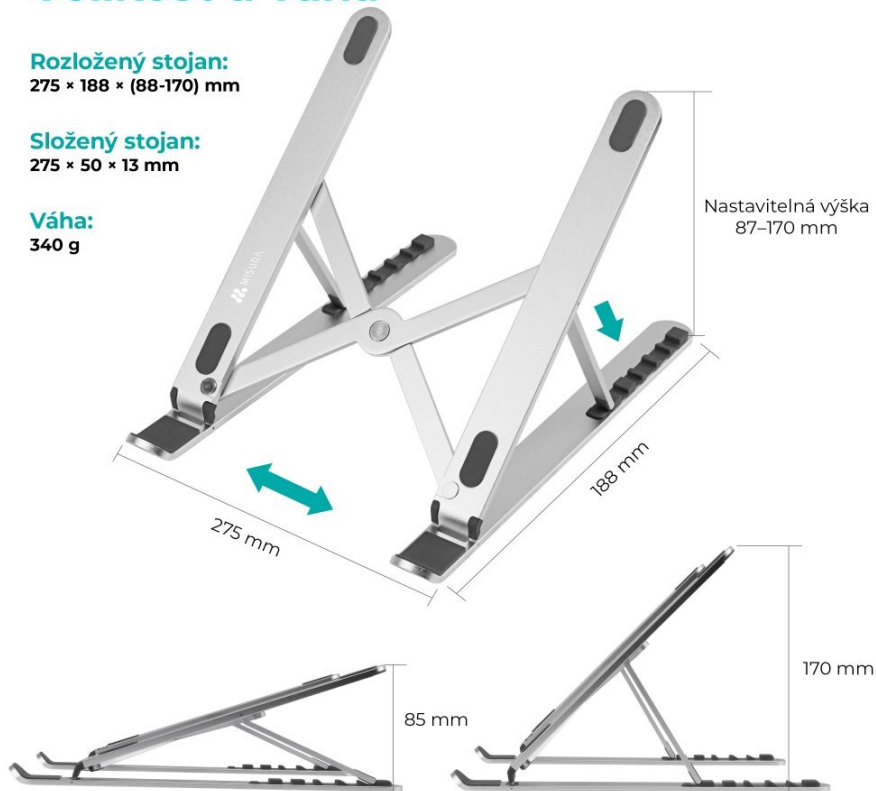

24 měs.

Stav:

Nové zboží

Popis

MISURA ME12

Chcete docílit většího komfortu při používání vašeho notebooku a poohlížíte se po kvalitním stojanu? MISURA ME12 portable vyniká svým ergonomickým designem, díky kterému zmírníte únavu krku a ramen. Notebook či tablet si tak můžete naklonit přesně podle svých potřeb. Stojan MISURA ME12 lze kreativně využít pro vložení knihy. Samotný stůl bude chráněný proti poškrábání díky protiskluzovým zářádkám.

Velikost a váha

Rozložený stojan:
275 × 188 × (88-170) mm

Složený stojan:
275 × 50 × 13 mm

Váha:
340 g

PŘEDNOSTI PRODUKTU

- Protiskluzový povrch, mimořádně stabilní
- Ergonomický design pro zmírnění únavy krku a ramen
- Kompatibilní se všemi notebooky i tablety
- Vhodný i pro knihy
- Univerzální stojan určený pro všechny typy notebooků či tabletů
- Vyrobený z kvalitního materiálu
- Nastavitelná výška 87-170 mm, 6 nastavitelných poloh

Obsah balení

Velikost krabičky:
290 × 75 × 26 mm

Univerzální stojan MISURA ME12 portable pro všechny notebooky

Stojan MISURA ME12 portable pojme notebook jakékoliv velikosti a to díky nastavitelné výšce 87-170 mm. S těmito rozměry stojánek uspokojí každého. Stojan pro notebooky MISURA ME12 portable je velmi pevný a stabilní. Nemusíte se obávat náhlého pádu. Je vyroben z kvalitního materiálu, tudíž s vámi vydrží po dlouhou dobu. Stojan MISURA ME12 s pohodlným nastavením zdvihu i náklonu Stojan MISURA ME12 vám umožní rychlou a snadnou regulaci zdvihu a tedy úpravu úhlu náklonu. Díky tomu uleví bolesti zad, ramen krku i zápěstí. Stojan nabízí celkem 6 nastavitelných pozic.

ZÁKLADNÍ SPECIFIKACE

Výška: 87 - 170 mm

Rozměry základny: 275 x 188 mm

Materiál: slitina hliníku

Barva: stříbrná