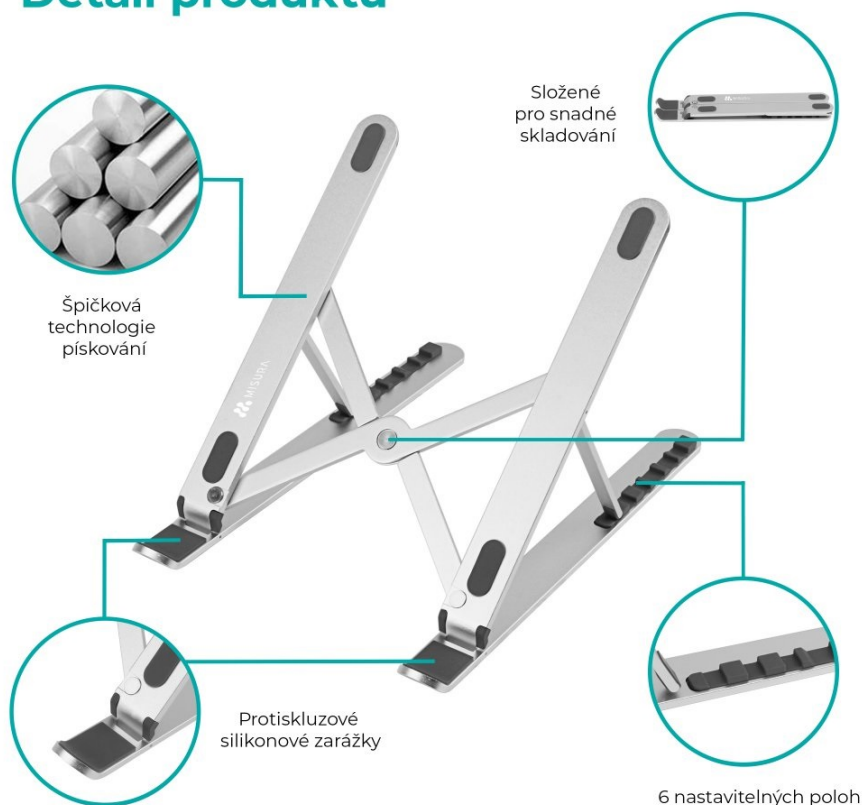

Obsah balení

Velikost krabičky:
290 × 75 × 26 mm

Univerzální stojan MISURA ME12 portable pro všechny notebooky

Stojan MISURA ME12 portable pojme notebook jakékoliv velikosti a to díky nastavitelné výšce 87-170 mm. S těmito rozměry stojánek uspokojí každého. Stojan pro notebooky MISURA ME12 portable je velmi pevný a stabilní. Nemusíte se obávat náhlého pádu. Je vyroben z kvalitního materiálu, tudíž s vámi vydrží po dlouhou dobu. Stojan MISURA ME12 s pohodlným nastavením zdvihu i náklonu Stojan MISURA ME12 vám umožní rychlou a snadnou regulaci zdvihu a tedy úpravu úhlu náklonu. Díky tomu uleví bolesti zad, ramen krku i zápěstí. Stojan nabízí celkem 6 nastavitelných pozic.

Detail produktu

Podstavec pro notebooky a tablety umožňuje **nastavení úhlu sklonu a výšky** v šesti stupních, čím pomáhá redukovat napětí zad a udržovat správné držení těla. Křížový design zajišťuje spolu s **protiskuzovým povrchem** mimořádnou stabilitu. Podstavec lze navíc jednoduše složit a využít jej i na cestách, aniž by zabíral zbytečné místo.

ZÁKLADNÍ SPECIFIKACE

Výška: 87 - 170 mm

Rozměry základny: 275 x 188 mm

Materiál: slitina hliníku

Barva: stříbrná