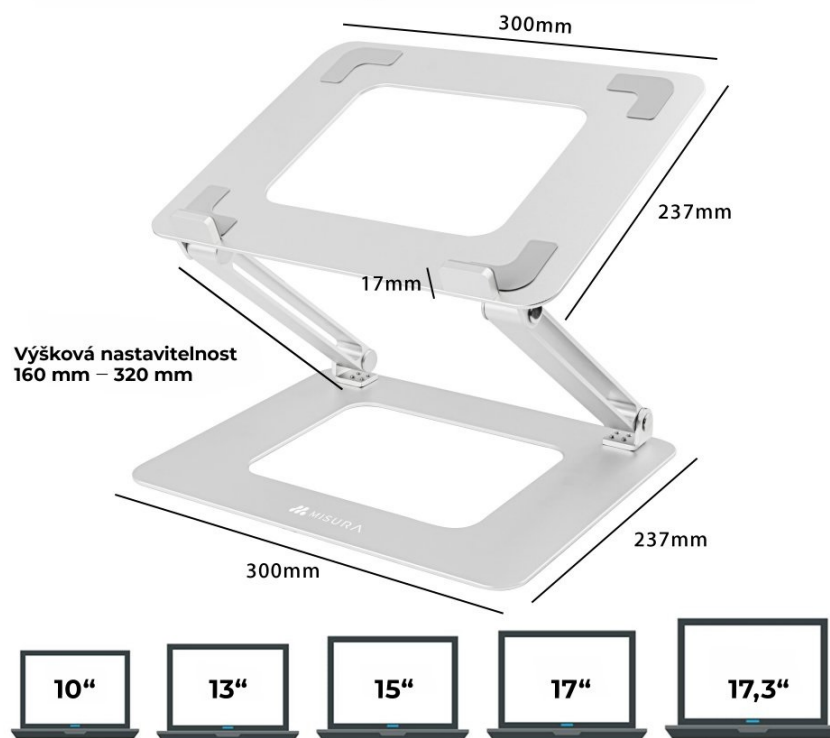

MISURA ME10

Cena celkem:	2 299 Kč (bez DPH: 1 900 Kč)
Běžná cena:	2 529 Kč
Ušetříte:	230 Kč
Kód zboží:	NOTMIS1023
Part No.:	P21A57S01
Záruka:	24 měs.
Stav:	Nové zboží

Popis

MISURA ME10

Dopřejte si lepší komfort při používání vašeho notebooku nebo tabletu s ergonomickým stojanem MISURA ME10. Ten vyniká možností nastavení výšky v rozmezí 160-320 mm a úpravou úhlu náklonu do 30 stupňů. Díky svému ergonomickému provedení je stojan ideální pro zmírnění únavy krku, ramen, zad a zápěstí. Zajímavým benefitem je i zlepšení proudění vzduchu kolem vašeho zařízení, díky čemuž se nebudou vaše zařízení tolik přehřívat. Stojan MISURA ME10 je vhodný také pro knihy. Samotný stůl bude chráněný proti poškrábání díky protiskluzovému povrchu.

PŘEDNOSTI PRODUKTU

- Plynule nastavitelná poloha zdvihu i úhlu sklonu. Ergonomický design pro zmírnění únavy krku a ramen.
- Stojan určený pro notebooky do velikosti 15.6" a menší
- Pro výrobu stojanu byly použity kvalitní materiály
- MISURA ME10 disponuje protiskluzovým povrchem
- Pomáhá zmírnit únavu krku, ramen, zad i zápěstí
- Snadné přenášení stojanu MISURA
- Designové řešení umožní lepší chlazení vašeho notebooku a nebude tak docházet k jeho přehřívání
- Stojan MISURA ME10 s nastavitelnou výškou

Široce kompatibilní

Pasuje pro všechny laptopy, tablety a elektronická zařízení do velikosti 17.3"
Extrémně stabilní – udrží až 20kg

Stojan MISURA ME10 pojme notebook o velikosti 15.6" a menší. Výhodou je výškové nastavení v rozmezí 160-320 mm a nastavením úhlu náklonu až do 30 stupňů.

ZÁKLADNÍ SPECIFIKACE

Pro notebooky: do 15,6"

Úhel sklonu: 0° až 30°

Výška: 45 - 245 mm

Nosnost: 20 kg

Materiál: hliník

Barva: stříbrná