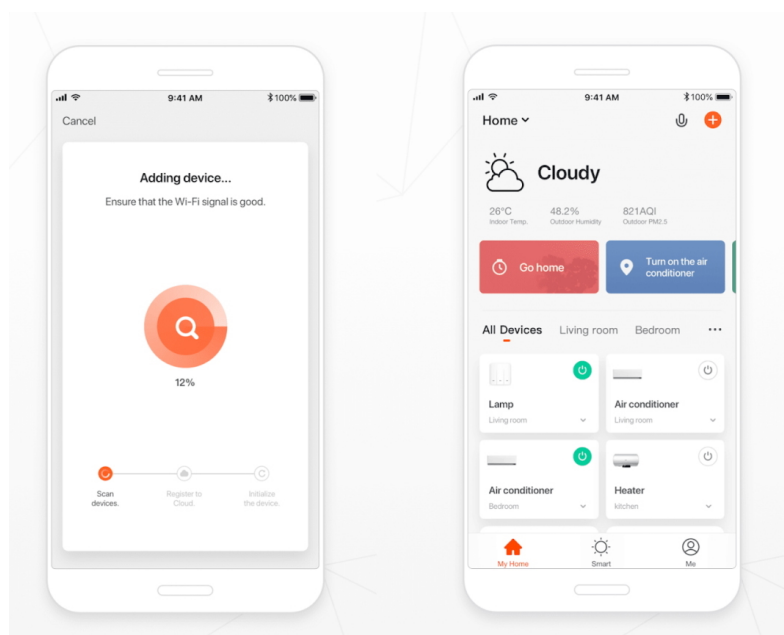

IMMAX NEO E14 6W RGB+CCT

Cena celkem:	249 Kč
	(bez DPH: 206 Kč)
Běžná cena:	274 Kč
Ušetříte:	25 Kč
Kód zboží:	OSVIMM1156
Part No.:	07716L
Záruka:	24 měs.
Stav:	Nové zboží

Popis

IMMAX NEO E14 6 W RGB+CCT

Chytrá, **stmívatelná**, barevná LED žárovka umožňuje **nastavení barvy a jasu** světla dle aktuální potřeby. Kromě **RGB** barevné škály je možné měnit také teplotu světla od teplé až po studenou bílou. Žárovka je založena na bezpečné a spolehlivé bezdrátové komunikaci **Wi-Fi**. Samozřejmostí je kompatibilita se systémy iOS či Android a hlasovým ovládáním přes Amazon Alexa, Google Assistant nebo Apple Siri.

ZÁKLADNÍ SPECIFIKACE

Patice: E14

Příkon: 6 W

Svítivost: 470 lm (odpovídá klasické žárovce s výkonem 40 W)

Barva světla: RGB + teplá-studená bílá

Barevná teplota: 2700–6500 K

Stmívání: ano

Životnost: 25000 hodin

Vstupní napětí: 230 V AC

Úhel světelného paprsku: 200°

Barva: bílá

Energetická třída (EEI): F

TuyaSmart:

[Aplikace pro Android](#)

[Aplikace pro iOS](#)
