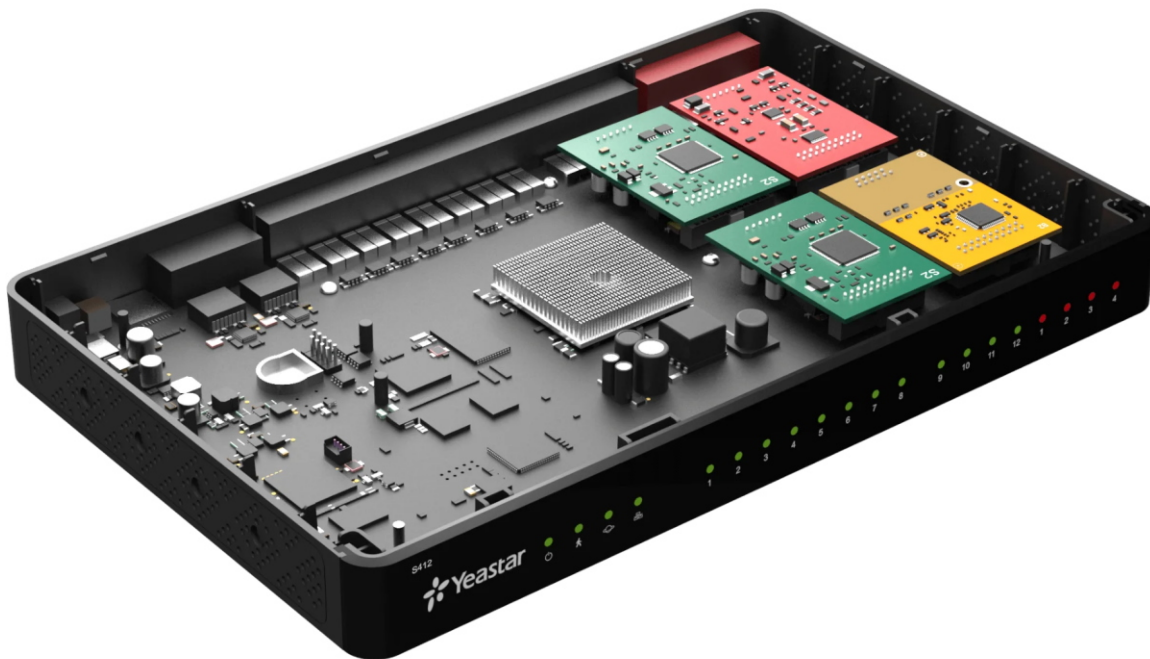

YEASTAR S412

Cena celkem:	13 499 Kč (bez DPH: 11 156 Kč)
Běžná cena:	14 849 Kč
Ušetříte:	1 350 Kč
Kód zboží:	TLIYES1017
Part No.:	10000176
Záruka:	3 roky / roků
Stav:	Nové zboží

Popis

Yeastar S412

Ideální ústředna pro ty, co potřebují nahradit vysloužilou ústřednu, a přitom potřebují zachovat vnitřní analogové telefony. Toto řešení vám **umožní zachovat i vstupní HTS nebo ISDN linky**. Ústředna je **modulární**, můžete ji nakonfigurovat dle vašich potřeb.

Kromě 8 předkonfigurovaných portů pro analogové telefony si můžete dle potřeb nakonfigurovat 4 porty pro analogové telefony a 4 porty pro analogové nebo ISDN2 linky nebo připojení k mobilním službám pomocí LTE modulu. Konfiguraci můžete provést vložím správného modulu do připravených portů v ústředně.

Ústřednu můžete použít i jako malou VoIP ústřednu pro 8 VoIP zařízení (IP telefonů nebo bran).

Na ústředně S412 máte možnost využívat až 4 VoIP trunky. Tato ústředna je tedy vhodná i pro ty, co chtějí přejít na levnější volání přes VoIP. Můžete samozřejmě obě technologie různě kombinovat s cílem zvýšit nákladovou efektivnost.

Ústředna obsahuje 4 pozice pro moduly:

S2 (2x analogový telefon), O2 (2x analogová linka), BRI (2x ISDN2), SO modul (1x an. telefon, 1x an. linka), GSM (1x GSM kanál, modul verze SIM800) a LTE (1x 3G/4G kanál)