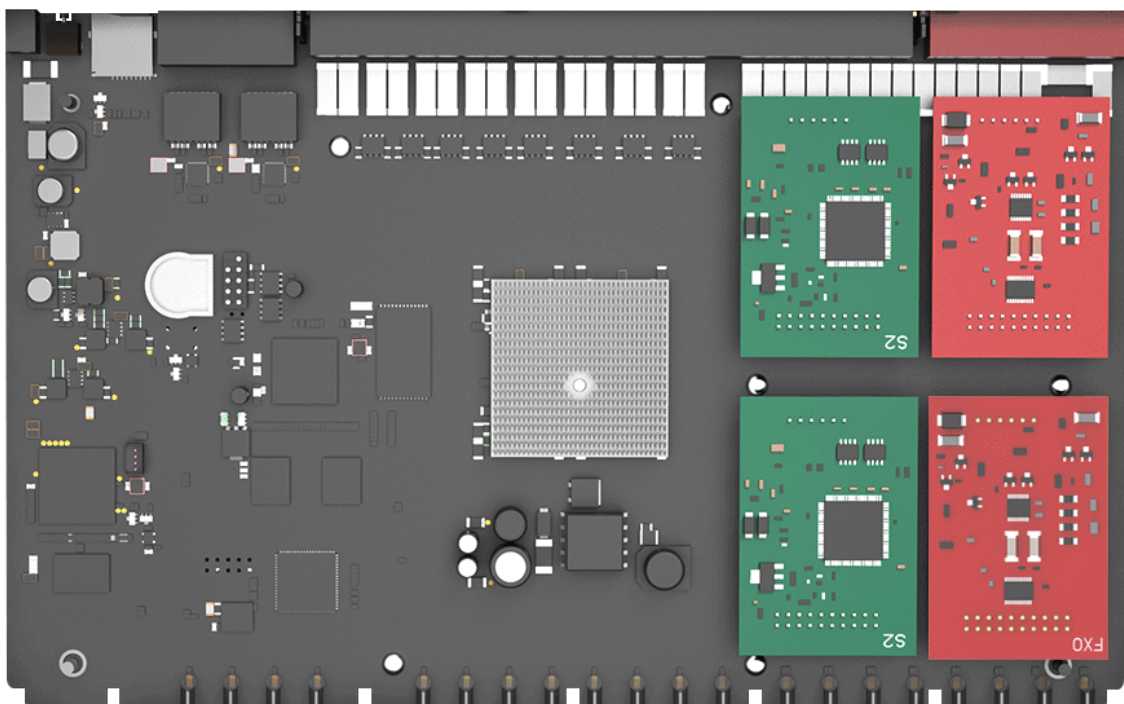

Ústředna zajišťuje kromě základních volacích funkcí (přesměrování, přepojení atd.) i množství pokročilých funkcí:

- 4 vnější SIP trunky (pro případné připojení k VoIP operátorům)
- Blacklist pro příchozí hovory
- Automatické nahrávání hovorů bez licenčních poplatků
- České a slovenské hlášky
- Podrobný výpis hovorů - CDR report
- Call centrum (volací fronty)
- Víceúrovňová automatická spojovatelka (IVR)