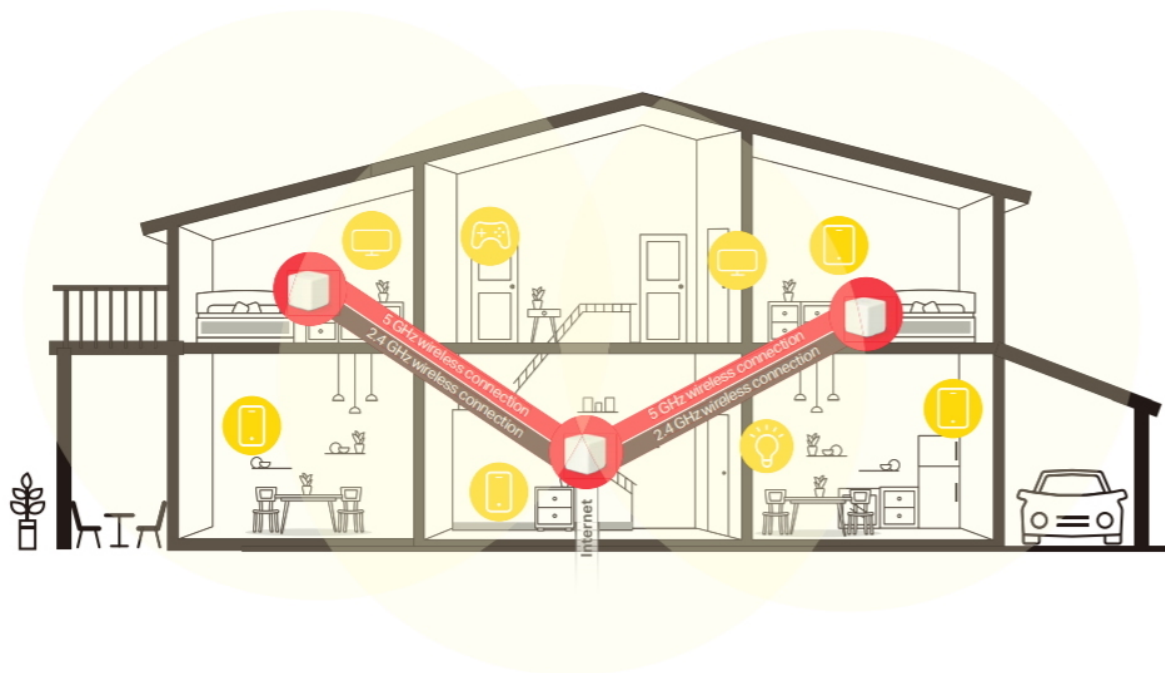

### Mercusys Halo H30G 3 ks

Halo funguje jako unifikovaný systém, který poskytuje **dostatečné pokrytí signálem Wi-Fi** v každé části vašeho domova. Mercusys Mesh Technology poskytuje neuvěřitelně **rychlý a stabilní zážitek** z připojení. Zařízení se automaticky připojí k vysílači s nejsilnějším signálem a s nejvyšší kapacitou. Už **žádné čekání** při načítání a ukládání do mezipaměti při pohybu v domácnosti!

Balení obsahuje **3 jednotky**.

**Halo H30G**  
Fill Your Home with Mesh WiFi

Coverage up to **3,500 ft<sup>2</sup>**

Non-Stop Entertainment  
**1.3 Gbps**  
Dual Band WiFi

Connects up to **100** Devices

**MERCUSYS APP**  
Makes Setup Quick