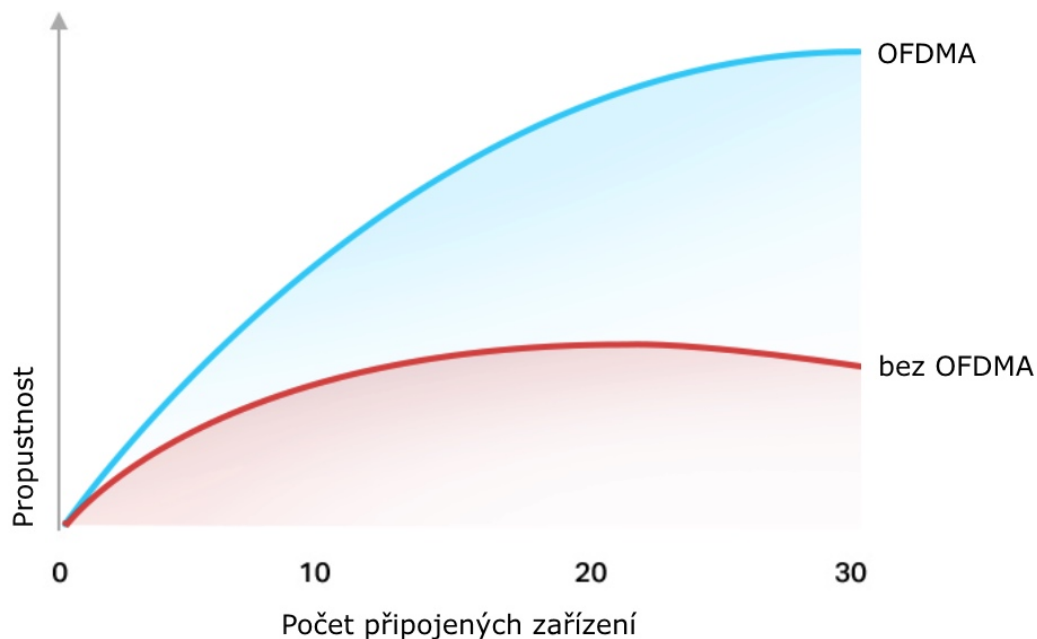

ZÁKLADNÍ SPECIFIKACE

Standard: 802.11a/b/g/n/ac/ax