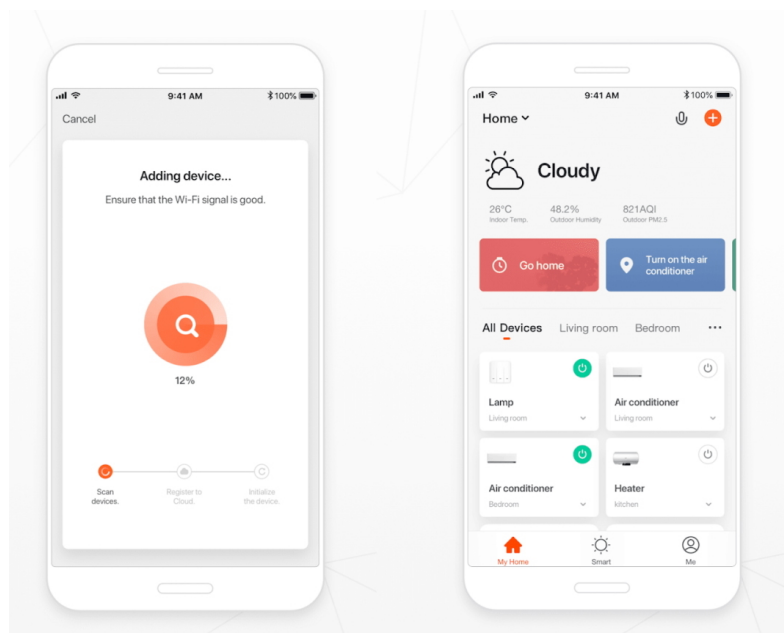

Popis

IMMAX NEO LITE AREAS 24 W

Inteligentní LED stropní svítidlo z kolekce IMMAX NEO LITE v elegantním provedení s boční linkou pro jemné rozptýlení světla do stran. Aplikace IMMAX NEO PRO, fungující na globální platformě TUYA, umožní pohodlné vzdálené ovládání celé sítě domácích světelných zdrojů. Je kompatibilní s iOS, Android, Samsung SmartThings, Amazon Alexa, Apple Siri zkratky a Google Assistant. Součástí balení je dálkový ovladač.

ZÁKLADNÍ SPECIFIKACE

Příkon: 24 W

Světelný tok: 1680 lm

Barevná teplota: 2700 - 6500 K

Index podání barev: >80

Stmívání: ano

Minimální životnost: 50000 hodin

Materiál: kov + plast

Vstupní napětí: AC 220 V

Rozměry: 400 x 400 x 75 mm

Barva: černá

TuyaSmart:

[Aplikace pro Android](#)

[Aplikace pro iOS](#)
