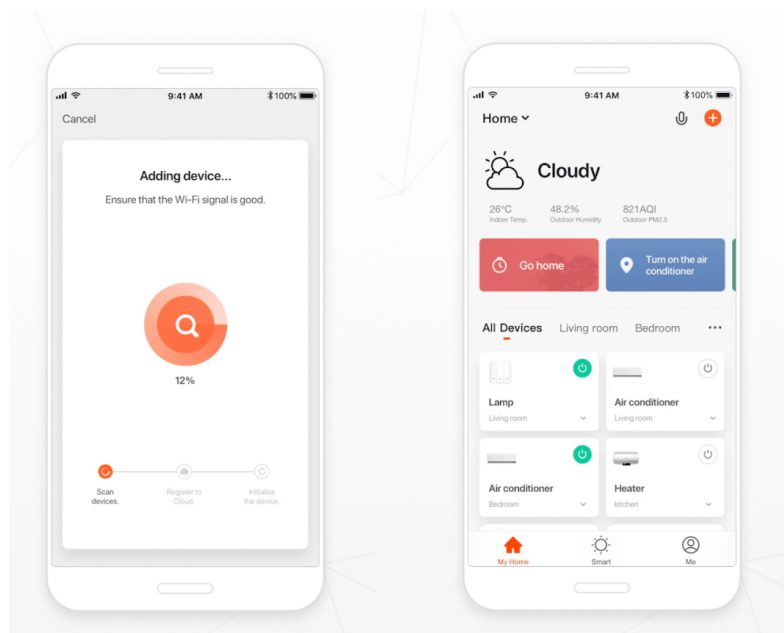

Popis

IMMAX NEO LITE AREAS 24 W

Inteligentní LED stropní svítidlo z kolekce IMMAX NEO LITE v elegantním provedení s boční linkou pro jemné rozptýlení světla do stran. Aplikace IMMAX NEO PRO, fungující na globální platformě TUYA, umožní pohodlné vzdálené ovládání celé sítě domácích světelných zdrojů. Je kompatibilní s iOS, Android, Samsung SmartThings, Amazon Alexa, Apple Siri zkratky a Google Assistant. Součástí balení je dálkový ovladač.

ZÁKLADNÍ SPECIFIKACE

Příkon: 24 W

Světelný tok: 1680 lm

Barevná teplota: 2700 - 6500 K

Index podání barev: >80

Stmívání: ano

Minimální životnost: 50000 hodin

Materiál: kov + plast

Vstupní napětí: AC 220 V

Rozměry: 400 x 400 x 75 mm

Barva: bílá

TuyaSmart:

[Aplikace pro Android](#)

[Aplikace pro iOS](#)
