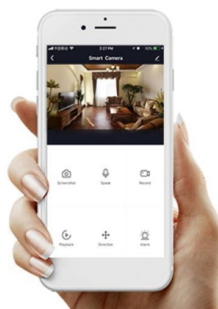

Popis

IMMAX NEO LITE AREAS 24 W

Inteligentní LED stropní svítidlo z kolekce IMMAX NEO LITE v elegantním provedení s boční linkou pro jemné rozptýlení světla do stran. Aplikace IMMAX NEO PRO, fungující na globální platformě TUYA, umožní pohodlné vzdálené ovládání celé sítě domácích světelných zdrojů. Je kompatibilní s iOS, Android, Samsung SmartThings, Amazon Alexa, Apple Siri zkratky a Google Assistant. Součástí balení je dálkový ovladač.

Vstupní napětí: AC 220 V

Rozměry: 400 x 400 x 75 mm

Barva: bílá

TuyaSmart:

[Aplikace pro Android](#)

[Aplikace pro iOS](#)
