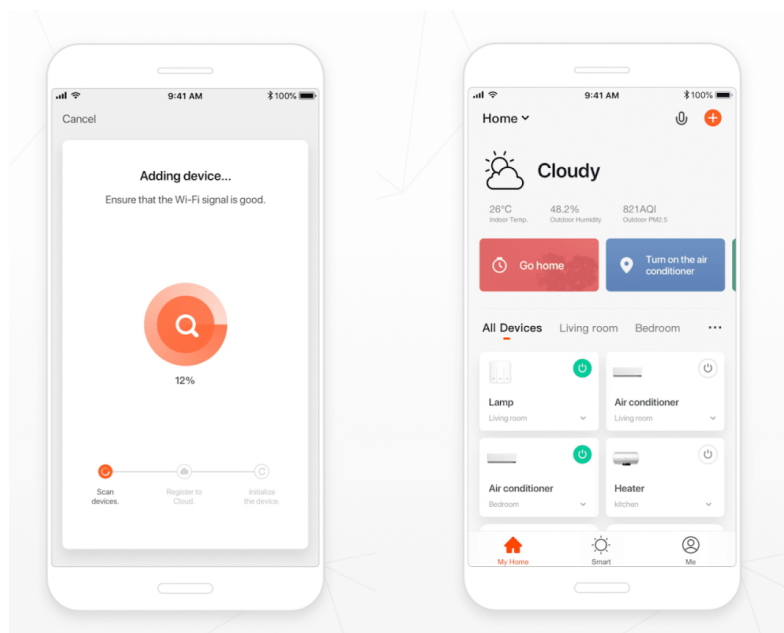

Popis

IMMAX NEO LITE AREAS 48 W

Inteligentní LED stropní svítidlo z kolekce IMMAX NEO LITE v elegantním provedení s boční linkou pro jemné rozptýlení světla do stran. Aplikace IMMAX NEO PRO, fungující na globální platformě TUYA, umožní pohodlné vzdálené ovládání celé sítě domácích světelných zdrojů. Je kompatibilní s iOS, Android, Samsung SmartThings, Amazon Alexa, Apple Siri zkratky a Google Assistant. Součástí balení je dálkový ovladač.

ZÁKLADNÍ SPECIFIKACE

Příkon: 48 W

Světelný tok: 3 360 lm

Barevná teplota: 2700-6500 K

Index podání barev: >80

Stmívání: ano

Minimální životnost: 50 000 hodin

Materiál: kov + plast

Vstupní napětí: AC 220 V

Rozměry: 510 × 510 × 70 mm

Barva: bílá

TuyaSmart:

[Aplikace pro Android](#)

[Aplikace pro iOS](#)
