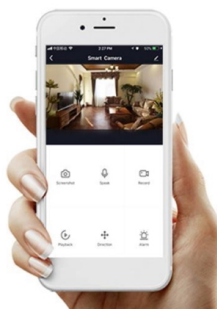

Popis

IMMAX NEO LITE AREAS 48 W

Inteligentní LED stropní svítidlo z kolekce IMMAX NEO LITE v elegantním provedení s boční linkou pro jemné rozptýlení světla do stran. Aplikace IMMAX NEO PRO, fungující na globální platformě TUYA, umožní pohodlné vzdálené ovládání celé sítě domácích světelných zdrojů. Je kompatibilní s iOS, Android, Samsung SmartThings, Amazon Alexa, Apple Siri zkratky a Google Assistant. Součástí balení je dálkový ovladač.

Vstupní napětí: AC 220 V

Rozměry: 510 × 510 × 70 mm

Barva: bílá

TuyaSmart:

[Aplikace pro Android](#)

[Aplikace pro iOS](#)
