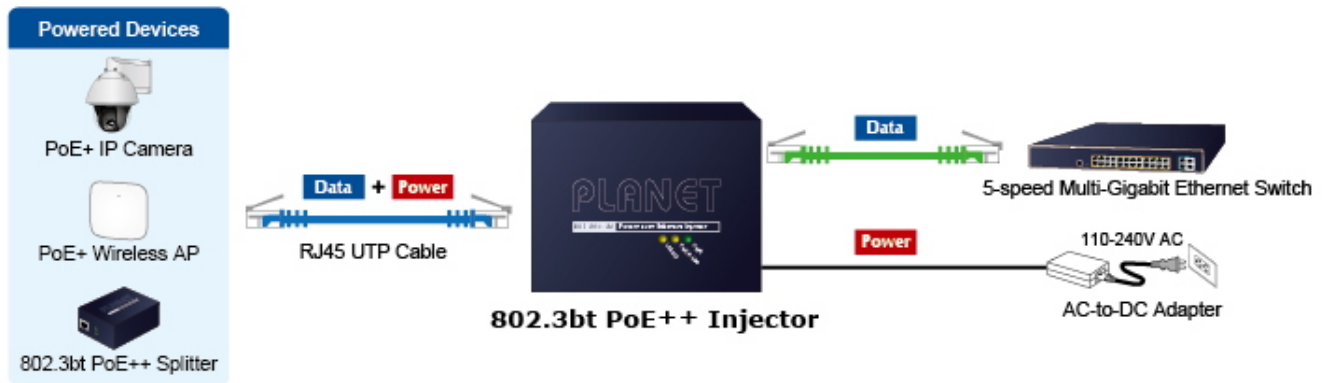

10G/5G/2.5G/1G/100Mbps Data Rate