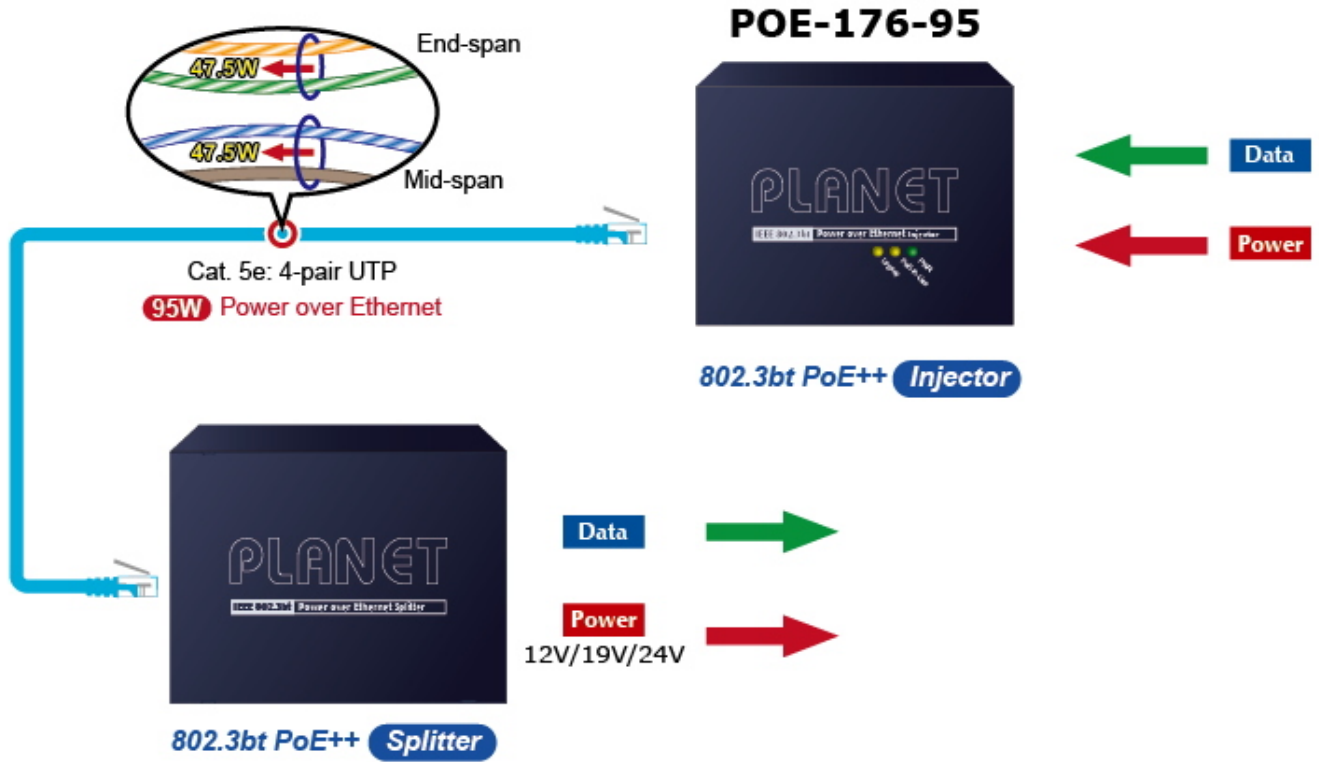

PoE Power Usage Display