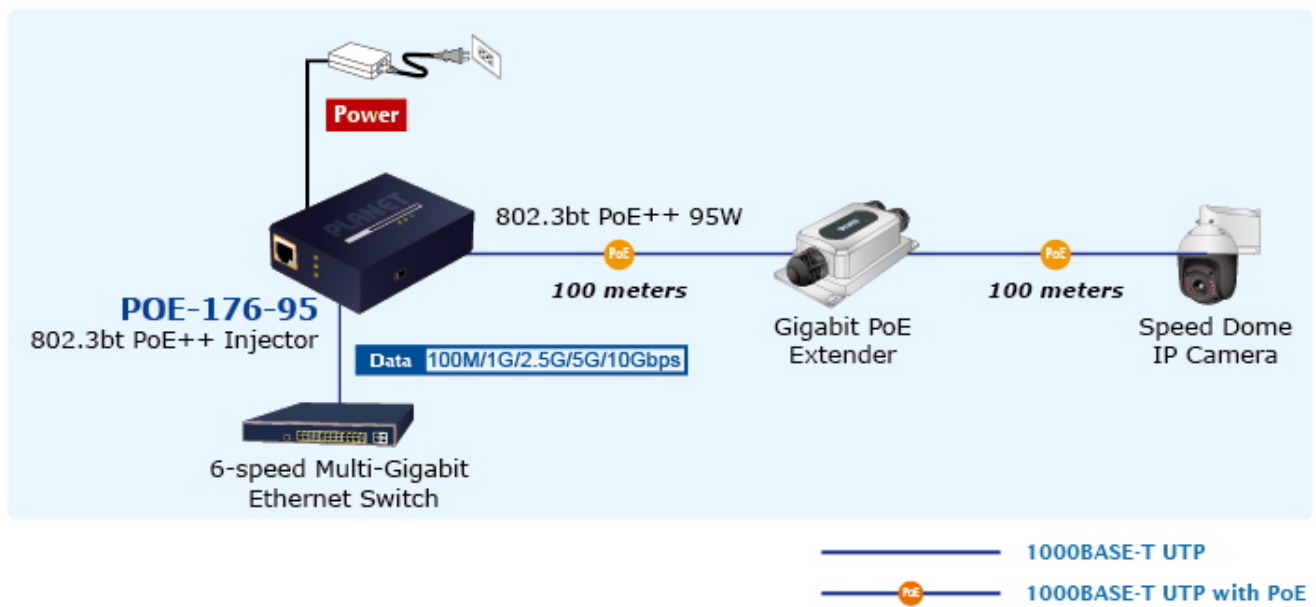

[Ostatní download](#)