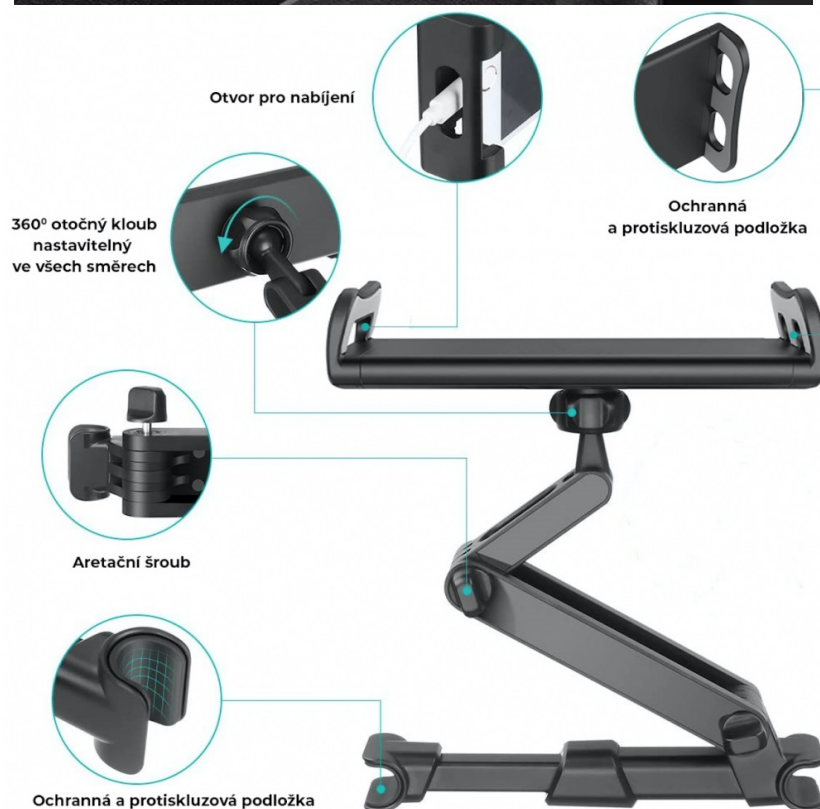

#### **Precizní provedení**

Kombinace plastu a hliníku zajistí pevné uchycení držáku mezi tyčkami opěrky hlavy. Pogumované vnitřní plochy držáku chrání vaše zařízení proti poškrábání.

### Nastavitelné rameno

Držák je vybaven dvěma nastavitelnými rameny držáku s fixačními závitmi. Díky nim lze k sobě telefon či tablet přitáhnout až o 27cm blíže k sobě.

### Plně otočný kloub 360°

Natočte si svůj telefon či tablet do jakékoliv polohy, kterou potřebujete – otočný kloub umožňuje rotaci 360°.

### Do každého interiéru auta

Zvolte si barvu, která bude pasovat přesně do Vašeho interiéru auta. Produkt je dostupný ve dvou barvách (černá a červeno-černá).

Skládací držák do auta pro telefon/tablet o šířce **114 až 203 mm**. Je určen pro instalaci na opěrku sedadla.