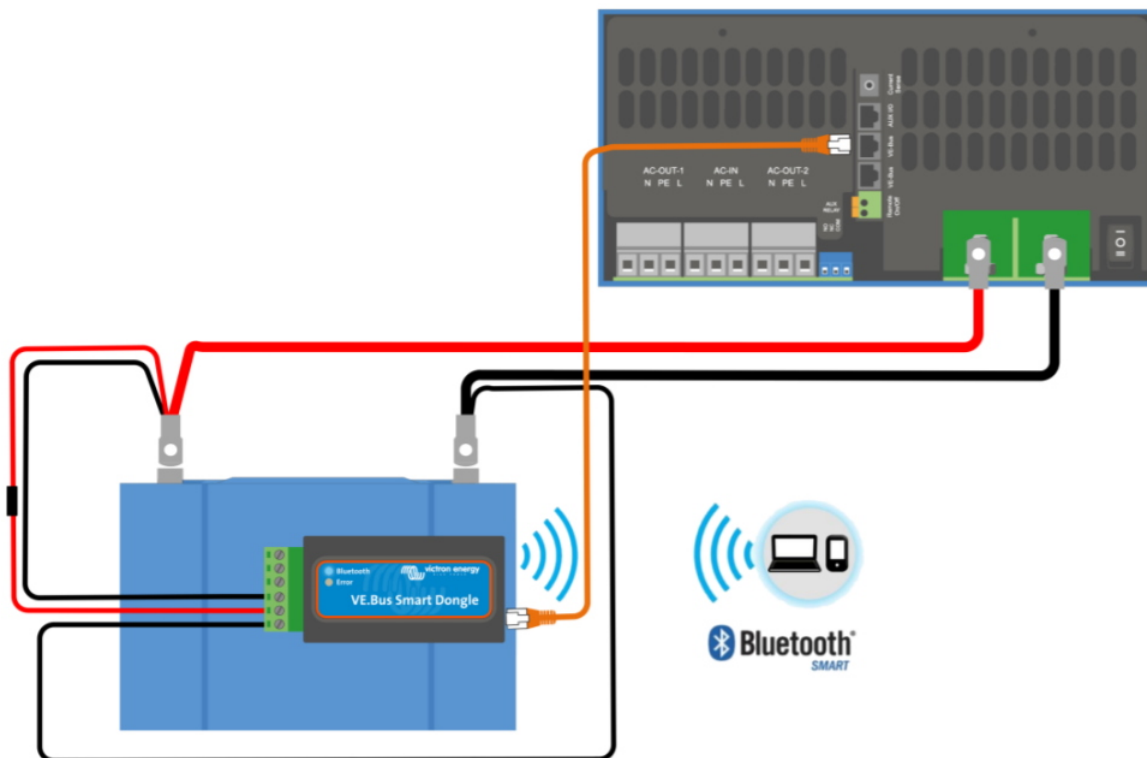

Inteligentní **Bluetooth VE.Bus** rozhraní **se snímačem teploty a napětí baterie**. Sděluje informace o systému přímo do vašeho chytrého telefonu (VictronConnect app).

VE.Bus Smart Dongle je rozhraním VE.Bus - Bluetooth s funkcí čidla teploty a napětí baterie. Umožňuje sledovat informace o systému přímo ve vašem chytrém telefonu pomocí volně dostupné aplikace VictronConnect.

Při použití s invertory/nabíječkami dongle poskytuje informace o napětí a teplotě baterie a umožňuje kompenzaci nabíjení. U modelů MultiPlus-II je dongle v současné době jediným způsobem, jak sledovat údaje o baterii.

Dongle lze použít v systémech GX i bez něj (Cerbo GX, Venus GX/CCGX atd.). V tomto případě dongle poskytuje aktuální informace prostřednictvím rozhraní VictronConnect a dále umožňuje aktualizace firmwaru bez použití internetu.

Dongle je namontován přímo na pouzdrů akumulátoru (pomocí lepicího přípravku) a teplota baterie se snímá přímo z pouzdra akumulátoru. Přesnější snímání teploty baterie je však k dispozici pomocí volitelného snímače namontovaného na baterii. Pokud je snímač připojen, Dongle ho automaticky detekuje a použije naměřené hodnoty teploty přímo ze snímače.