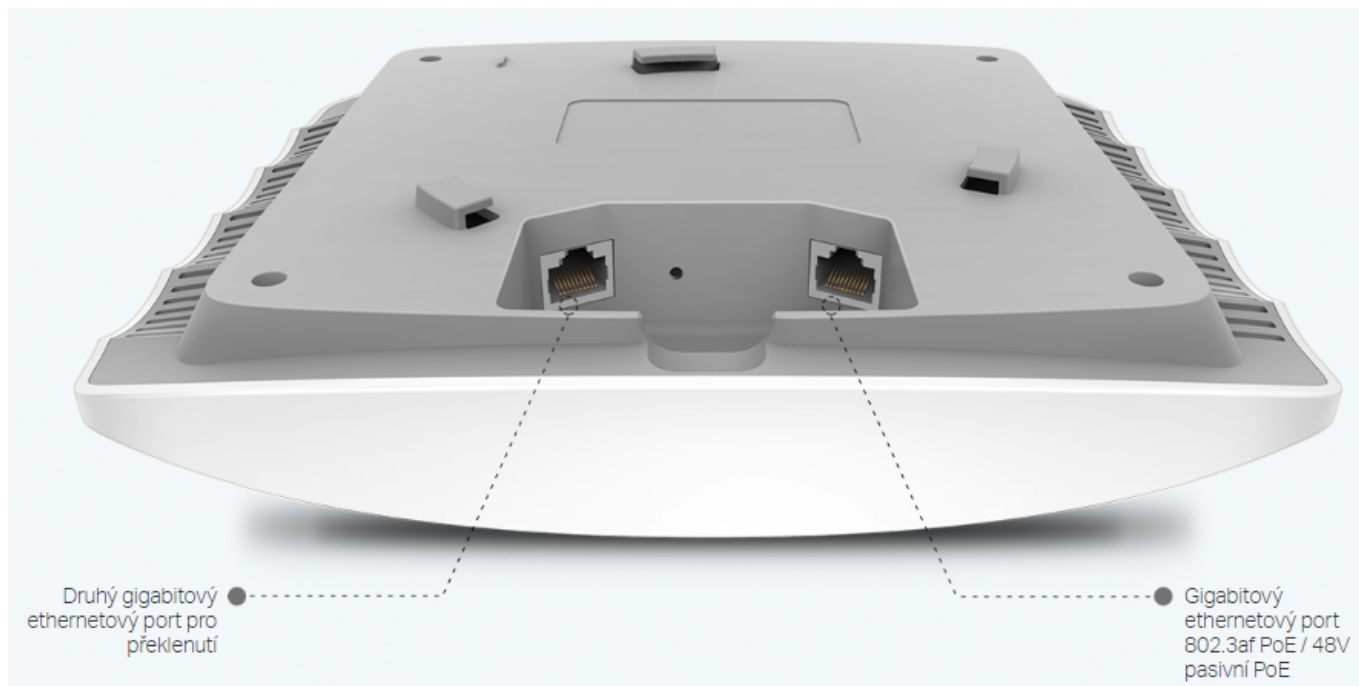

**Popis****TP-Link EAP245 5 ks**

Bezdrátový **dvoupásmový gigabitový access point** je vybaven technologií **802.11ac Wave 2** (podpora MU-MIMO) a zajišťuje tak špičkové rychlosti Wi-Fi **1750 Mb/s** a pokrytí s dlouhým dosahem bezdrátových pásem **2,4 GHz a 5 GHz**. Jednotka EAP245 podporuje napájení typu **802.3af PoE i pasivní PoE** napájení, takže ji lze napájet pomocí PoE switchu nebo PoE adaptéru. Elegantní vzhled a design usnadňují montáž na stěnu nebo na strop a dále zrychlují a ulehčují nasazení.

- **Rychlá dvoupásmová síť Wi-Fi:** Simultánní rychlosti 450 Mbit/s v pásmu 2,4 GHz a 1300 Mbit/s v pásmu 5 GHz poskytují výslednou přenosovou rychlost 1750 Mbit/s v síti Wi-Fi.
- **Integrováno do platformy Omada SDN:** Funkce ZTP (Zero-Touch Provisioning), centralizovaná cloudová správa a inteligentní monitorování.
- **Centralizovaná správa:** Cloudový přístup a aplikace Omada pro maximální pohodlí a snadnou správu.
- **Bezproblémový roaming:** Uživatelé se mohou volně pohybovat v pokryté oblasti, aniž by to mělo nějaký dopad na streamování videa a hlasové hovory.
- **Podpora technologie PoE:** Podporuje standard 802.3af i pasivní PoE napájení pro flexibilní možnosti instalace.
- **Zabezpečená síť pro hosty:** Poskytuje několik možností ověřování (SMS, Facebook Wi-Fi, Voucher atd.) a řadu technologií pro zabezpečení bezdrátové sítě.
- **Pokročilé bezdrátové technologie:** Optimalizujte výkon sítě pomocí technologií MU-MIMO, Band Steering, Airtime Fairness a Beamforming.