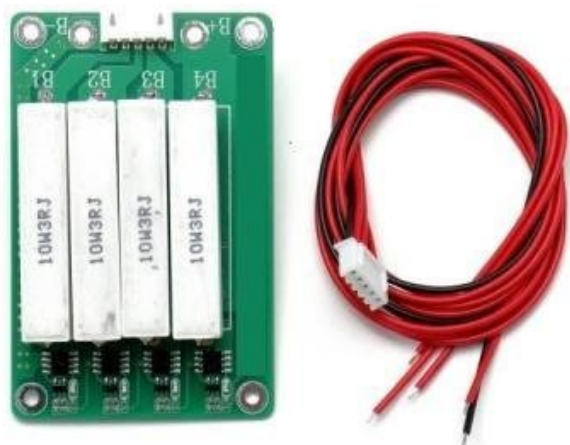

GWL/ELERIX LIFEPO4 BALANCÉR CBM

Cena celkem: **474 Kč**

(bez DPH: 392 Kč)

Běžná cena: **521 Kč**

Ušetříte: **47 Kč**

Kód zboží: ELEGWL0163

Part No.: GWL/M-CBM4S

Záruka: 26 měs.

Stav: Nové zboží

Popis

GWL/ELERIX LiFePO4 balancér CBM

Bateriový **balancér** (ekvalizér) **pro 1 až 4 články LFP** (LiFePO4) s vyvažovacím proudem až **1,2 A**. Balancér baterie mezi sebou napětově vyrovnává - balancuje na max. napětový rozdíl mezi bateriemi. Tím se **zlepší výkon a životnost baterií** zapojených v bateriové sestavě.

- Indikace pomocí LED diod.
- Lze použít k vyvažování (balancování) článků LFP během závěrečné části nabíjení.
- Snadné připojení k článkům LFP pomocí 5pinového konektoru (zásuvky) JST XH 2.50.
- Možnost navýšení díky paralelním zapojením.
- Desku můžete odpojit od akumulátoru, když se balancování neprovádí.

ZÁKLADNÍ SPECIFIKACE

Podpora článků: 1-4 (typ LiFePO4)

Vyvažovací napětí: 3,60 V (+/- 25 mV)

Vyvažovací odpor: 3,0 Ω

Balanční proud: 1,0 až 1,2 A

Vlastní spotřeba: do 0,05 mA

Konektor: JST XH 2.50 5pin (zásuvka)