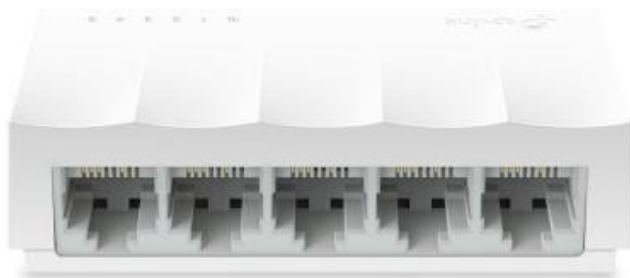

TP-LINK LS1005

Cena celkem:	219 Kč (bez DPH: 181 Kč)
Běžná cena:	241 Kč
Ušetříte:	22 Kč
Kód zboží:	NAPTPL1110
Part No.:	LS1005
Záruka:	60 měs.
Stav:	Nové zboží

Popis

TP-Link LS1005

Sportový stolní switch představuje snadný a cenově dostupný způsob rozšíření vaší kabelové sítě. Switch se navíc může pochlubit podporou **AUTO-MDI/MDIX** a funkcí řízení toku dat (**flow control**).

S inovativní technologií úspory energie (**Green Ethernet**) dokáže switch **snížit spotřebu energie**, což z něj činí ekologické řešení pro vaši domácí nebo firemní síť.

- 5x 10/100 Mbps RJ-45 port s podporou Auto-MDI/MDIX
- Green Ethernet technologie
- IEEE 802.3x flow control (řízení toku dat)
- Plastové pouzdro a desktopový design
- Plug and play, bez nutnosti konfigurace
- Design bez ventilátoru zajišťuje tichý provoz

ZÁKLADNÍ SPECIFIKACE

Porty: 5x RJ-45 10/100 Mbps

PoE: ne

Kapacita switche: 1 Gbps

Rychlost směrování: 0,7 Mpps

Rozměry: 83,6 x 45,7 x 22,8 mm