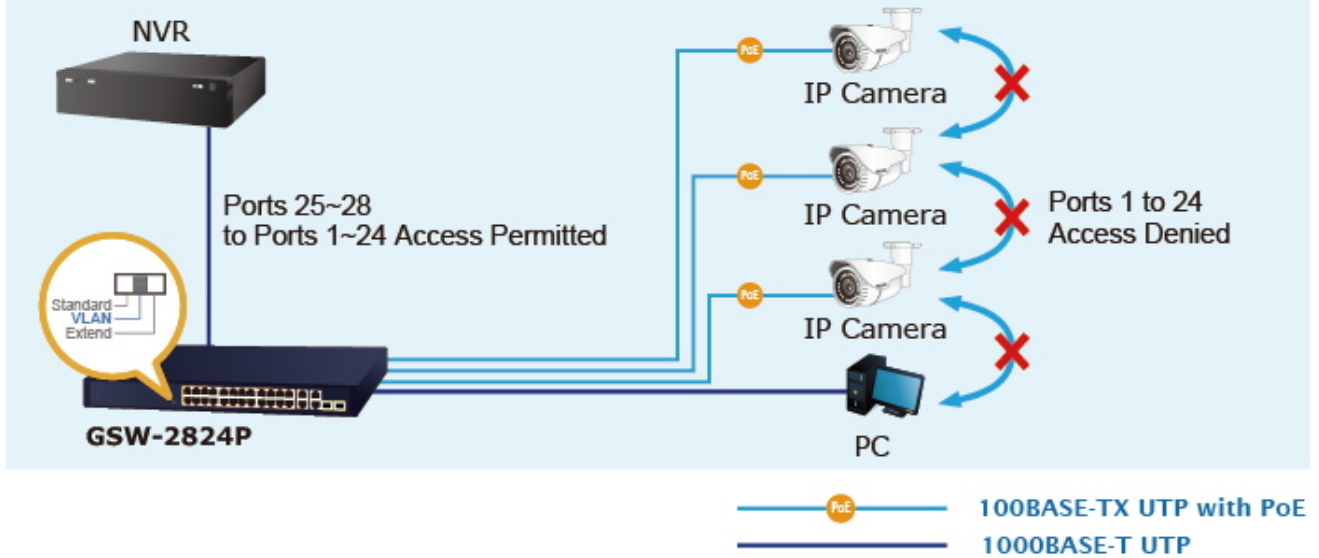

VLAN Isolation Mode