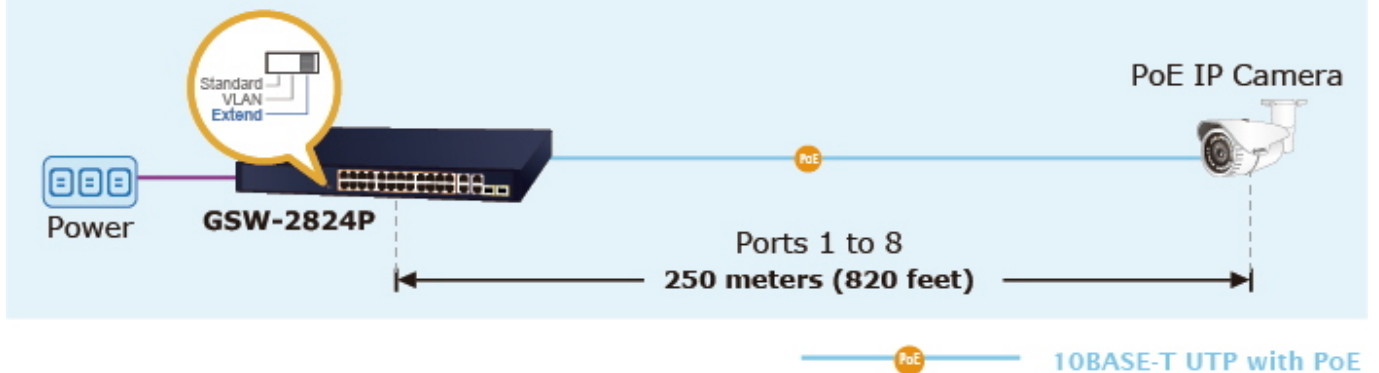

Extend Mode