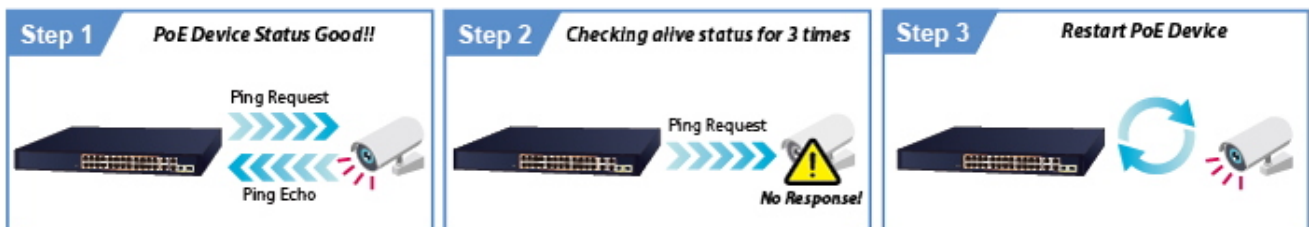

PoE PD Alive Check