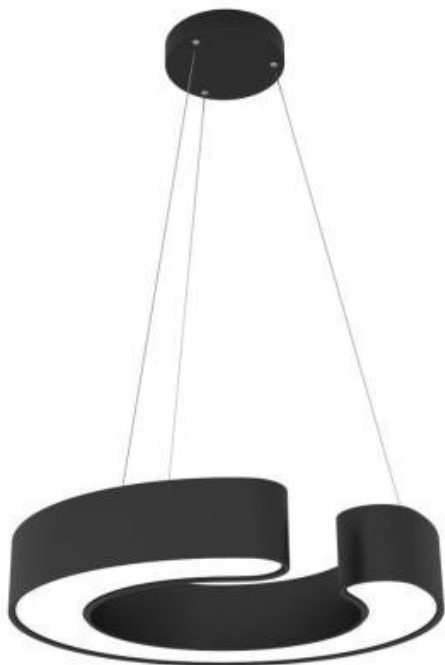

## IMMAX NEO CÉČKO 43W ČERNÉ

Cena celkem:	<b>5 899 Kč</b> <b>(bez DPH: 4 875 Kč)</b>
Běžná cena:	<b>6 489 Kč</b>
Ušetříte:	<b>590 Kč</b>
Kód zboží:	OSVIMM1217
Part No.:	07134L
Záruka:	36 měs.
Stav:	Nové zboží

#### IMMAX NEO CÉČKO 43 W

Designové LED **závěsné** stropní svítidlo pro chytrou domácnost. Tvar připomínající písmeno C a robustnější provedení zaujme na první pohled a zároveň skvěle zapadne do každého moderního interiéru. Svítidlo lze propojit s chytrou bránou **IMMAX NEO PRO** a ovládat celou síť domácích světelných zdrojů skrze dálkový ovladač či aplikaci v mobilním telefonu. I na dálku tak můžete vytvořit ideální osvětlení, změnit barvu světla od teplé bílé po studenou či nastavit vlastní světelný režim. Svítidlo využívá platformu TUYA a pracuje na technologii Zigbee 3.0. Navíc je plně kompatibilní se systémy Philips HUE, Tahoma, Lidl, Ikea a **podporuje hlasové asistenty** Amazon Alexa, Google Assistant a Apple Siri. Dálkový ovladač **Zigbee 3.0** je součástí balení.

## ZÁKLADNÍ SPECIFIKACE

**Příkon:** 43 W

**Světelný tok:** 3150 lm

**Barevná teplota:** 2700 - 6500 K

**Index podání barev:** >86

**Stmívání:** ano

**Minimální životnost:** 50000 hodin

**Materiál:** kov + plast

**Vstupní napětí:** AC 100 - 240 V

**Rozměry:** 600 x 600 x 100 mm

**Délka závěsu:** 1200 mm

**Barva:** černá

**Energetická třída (EEI):** F

---

**TuyaSmart:**

[Aplikace pro Android](#)