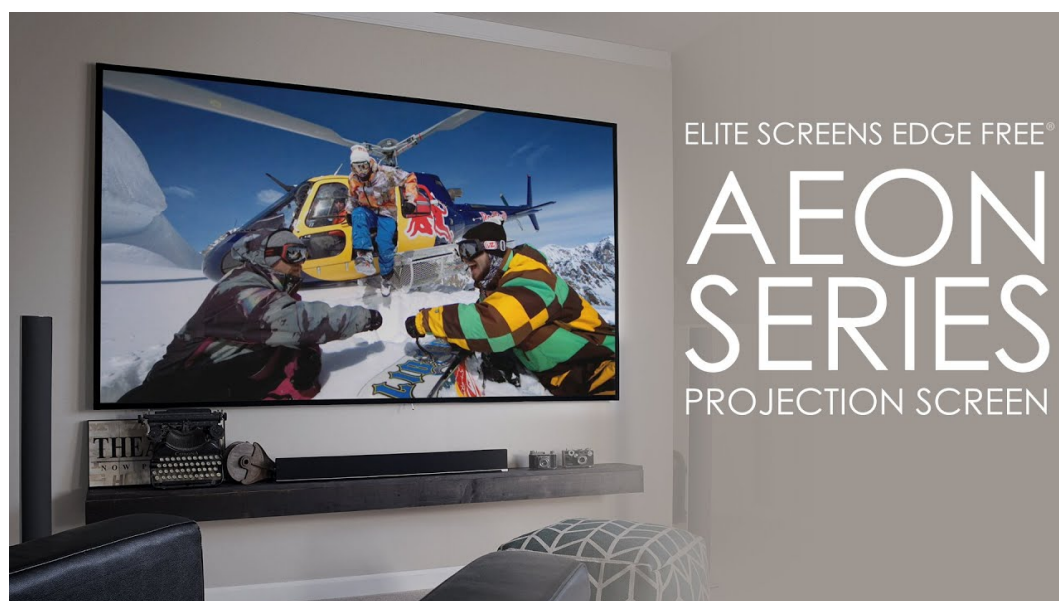

Popis

Elite Screens AR92WH2

Projekční plátno v pevném rámu s úhlopříčkou 92" a poměrem stran 16:9. Ideální pro domácí použití v kombinaci s projektořem. Materiál **CineWhite** má široký rozptyl světla, černobílý kontrast a přirozené barevné ztvárnění. Doporučuje se pro místnosti s kontrolovaným osvětlením. Plátno podporuje aktivní 3D a 4K Ultra HD Ready, kromě toho nabízí šířku zorného úhlu až **180°**. Plátno je nataženo přes rám, působí tedy bezrámovým dojmem.