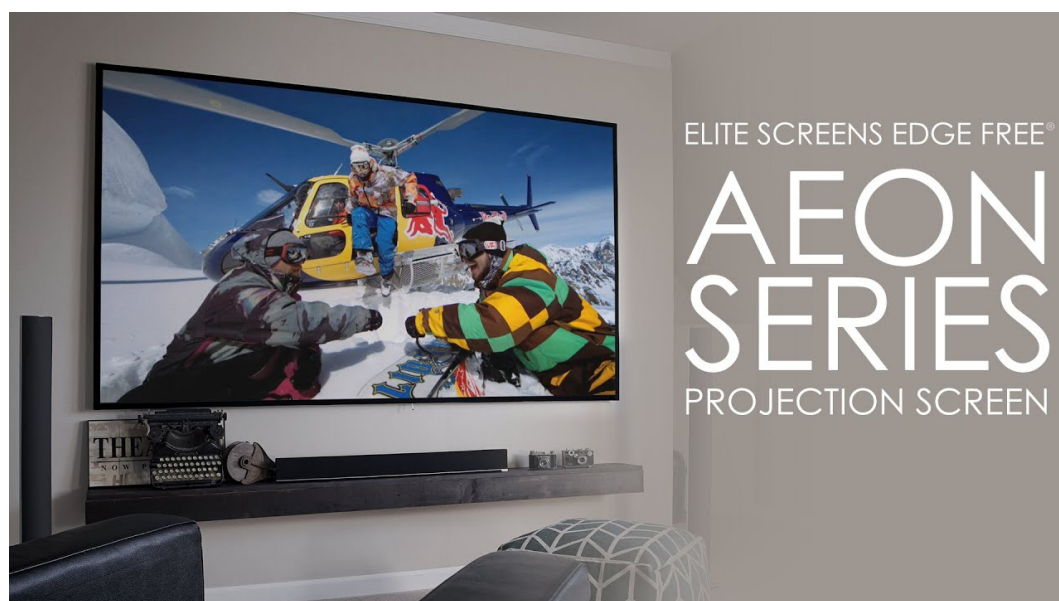

### Elite Screens AR100WX2

Projekční plátno v pevném rámu s úhlopříčkou 100" a poměrem stran 16:10. Ideální pro domácí použití v kombinaci s projektorem. Materiál **CineWhite** má široký rozptyl světla, černobílý kontrast a přirozené barevné ztvárnění. Doporučuje se pro místnosti s kontrolovaným osvětlením. Plátno podporuje aktivní 3D a 4K Ultra HD Ready, kromě toho nabízí šířku zorného úhlu až **180°**. Plátno je nataženo přes rám, působí tedy bezrámovým dojmem.