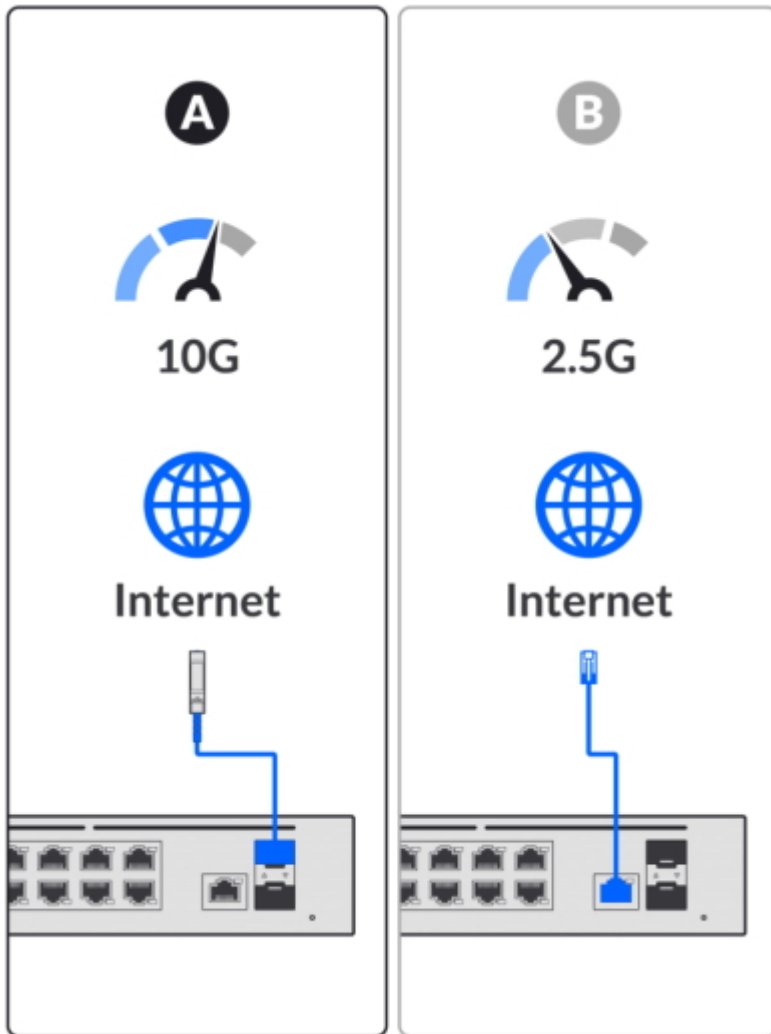

Popis

Ubiquiti UniFi Dream Machine SE (Special Edition)

Dream Machine SE je **konzole podnikové třídy** (router + bezpečnostní brána), určená pro montáž do racku **1U**, která pomáhá domácím i firemním majitelům hladce rozšiřovat a spravovat síť díky vysokorychlostnímu připojení se dvěma sítěmi WAN (porty **10G SFP+ a 2,5GbE RJ45**), gigabitovému přepínači **PoE** a síťovému videorekordéru (**NVR se 128 GB interního úložiště**). Zařízení je vybaveno operačním systémem **UniFi OS** a poskytuje plnou kontrolu nad všemi zařízeními UniFi, včetně přístupových bodů, kamer, telefonů a čteček. Je to také konzole pro budoucnost, protože na ní bude možné spouštět všechny připravované aplikace UniFi OS. UDM Special Edition je navržen pro komplexní jednoduchost a je vybaven integrovaným **Bluetooth**, které zjednodušuje proces počátečního nastavení a konfigurace, který lze dokončit během několika minut pomocí aplikace **UniFi Network** (webové nebo mobilní rozhraní).

- 1,3" barevný dotykový displej pro přehledné sledování sítě
- Přizpůsobitelná filtrace internetových hrozeb a identifikace provozu pro lepší zabezpečení sítě
- Rychlé nastavení přes Bluetooth prostřednictvím webové aplikace UniFi Network nebo mobilní aplikace
- Možnost připojení redundantního napájecího systému SmartPower pro vytvoření nepřerušitelné sítě
- Integrovaná bezpečnostní brána a NVR připravené pro UniFi Protect, které podporují kompatibilní 3,5" pevné disky
- Integrované úložiště o kapacitě 128 GB pro plnohodnotné využití aplikací UniFi OS

ZÁKLADNÍ SPECIFIKACE

Porty: 8x GbE RJ-45 LAN, 1x 2,5GbE RJ-45 WAN, 1x 10G SFP+ WAN, 1x 10G SFP+ LAN

Propustnost: 3,5 Gbps

Procesor: ARM Cortex-A57 (4jádrový, 1,7 GHz)

Velikost paměti: 4 GB DDR4 RAM + 16 GB eMMC + 128 GB SSD