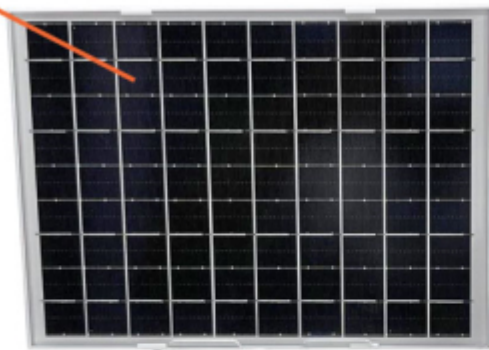

TRX INNOTRONIK ICH-BC23-4G

Cena celkem:	4 990 Kč
	(bez DPH: 4 124 Kč)
Běžná cena:	5 489 Kč
Ušetříte:	499 Kč
Kód zboží:	KIPTRX1110
Part No.:	BK-ICH-BC23-4G
Záruka:	36 měs.
Stav:	Nové zboží

Popis**TRX Innotronik ICH-BC23-4G**

Chytrá venkovní bezpečnostní kamera s **PIR čidlem** pro detekci pohybu zajistí dokonalé zabezpečení prostoru. Snímač nabízí rozlišení **2 Mpx** a je schopný snímat video v rozlišení **Full HD 1080p při 15 fps**. Pro případ zhoršených světelných podmínek je přítomen **IR přísvit** do vzdálenosti **až 30 m** a bílý LED přísvit pro pořizování barevných záznamů v noci. Součástí kamery je integrovaný **reproduktor a mikrofon**, který umožní kvalitní oboustrannou komunikaci. Natočené záznamy je možné ukládat i na **microSD kartu** o kapacitě až 128 GB. Připojení lze jednoduše realizovat bezdrátově pomocí **4G LTE** sítě. Díky motorizovanému pohonu **je možné kamerou otáčet** v rozmezí 330° horizontálně a 90° vertikálně. Aplikace **CamHipro** umožní pohodlný vzdálený přístup, ovládání kamery, pořizování záznamů či upozornění v případě **detekce pohybu**. Kamera je díky **solárnímu nabíjení** nezávislá na zdroji napájení. Vyměnitelné baterie s celkovou kapacitou **10400 mAh** lze však dobít i prostřednictvím **USB-C** portu.

ZÁKLADNÍ SPECIFIKACE**Snímací čip:** 1/2,8" CMOS, úhel záběru 120°**Den/Noc:** ano**Integrovaný IR přísvit:** ano, do 30 m**Integrovaný LED přísvit:** ano, do 30 m**Maximální rozlišení:** 1920 × 1080 px**Rozhraní:** 4G LTE, slot pro SIM kartu, USB-C (nabíjení)**Slot paměťových karet:** microSD (až 128 GB)**Stupeň krytí:** IP65**Napájení:** solární + Li-ion baterie 18650 (10400 mAh)**Rozměry:**

Kamera: 185 × 170 × 110 mm

Solární panel: 250 × 180 × 50 mm

Solární panel

USB-C připojení
ke kameře

Wi-fi anténa

Pohybové čidlo

Bílé LED

IR LED