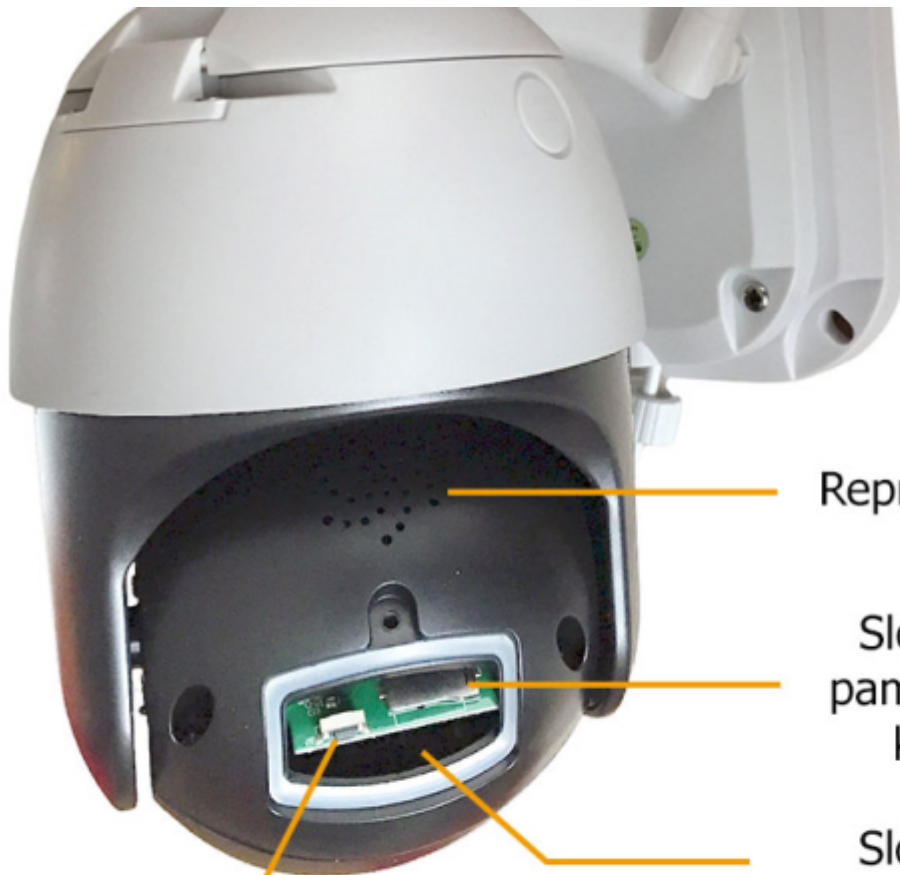

Chytrá venkovní bezpečnostní kamera s **PIR čidlem** pro detekci pohybu zajistí dokonalé zabezpečení prostoru. Snímač nabízí rozlišení **2 Mpx** a je schopný snímat video v rozlišení **Full HD 1080p při 15 fps**. Pro případ zhoršených světelných podmínek je přítomen **IR přísvit** do vzdálenosti **až 30 m** a bílý LED přísvit pro pořizování barevných záznamů v noci. Součástí kamery je integrovaný **reproduktor a mikrofon**, který umožní kvalitní oboustrannou komunikaci. Natočené záznamy je možné ukládat i na **microSD kartu** o kapacitě až 128 GB. Připojení lze jednoduše realizovat bezdrátově pomocí **4G LTE** sítě. Díky motorizovanému pohonu **je možné kamerou otáčet** v rozmezí 330° horizontálně a 90° vertikálně. Aplikace **CamHipro** umožní pohodlný vzdálený přístup, ovládání kamery, pořizování záznamů či upozornění v případě **detekce pohybu**. Kamera je díky **solárnímu nabíjení** nezávislá na zdroji napájení. Vyměnitelné baterie s celkovou kapacitou **10400 mAh** lze však dobít i prostřednictvím **USB-C** portu.

ZÁKLADNÍ SPECIFIKACE**Snímací čip:** 1/2,8" CMOS, úhel záběru 120°**Den/Noc:** ano**Integrovaný IR přísvit:** ano, do 30 m**Integrovaný LED přísvit:** ano, do 30 m**Maximální rozlišení:** 1920 × 1080 px**Rozhraní:** 4G LTE, slot pro SIM kartu, USB-C (nabíjení)**Slot paměťových karet:** microSD (až 128 GB)**Stupeň krytí:** IP65**Napájení:** solární + Li-ion baterie 18650 (10400 mAh)**Rozměry:**

Kamera: 185 × 170 × 110 mm

Solární panel: 250 × 180 × 50 mm

Solární panel

USB-C připojení
ke kameře

Wi-fi anténa

Pohybové čidlo

Bílé LED

IR LED

Objektiv

Světelný senzor

LED kontrolka

Mikrofon

Reproduktor

Slot pro
paměťovou
kartu

Slot pro
SIM kartu

Reset