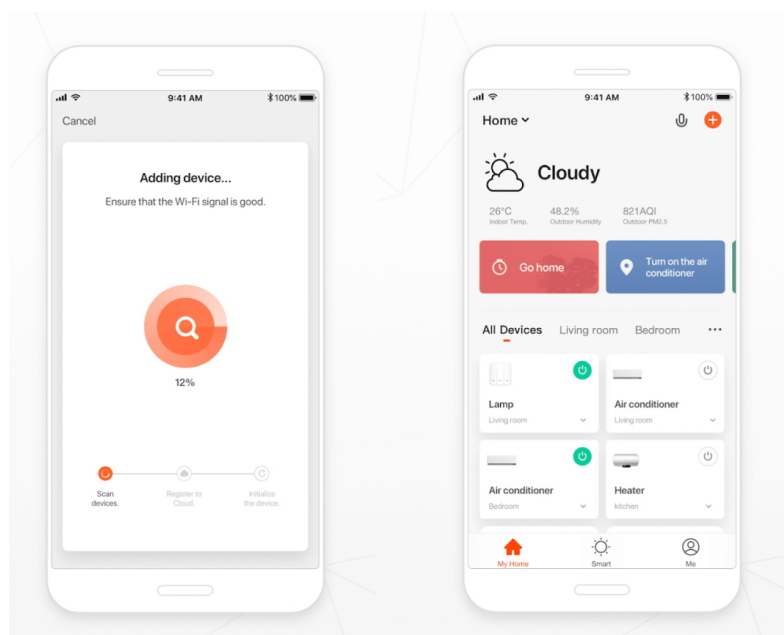

## Popis

### IMMAX NEO E14 6 W RGB+CCT

Chytrá, **stmívatelná**, barevná LED žárovka umožňuje **nastavení barvy a jasu** světla dle aktuální potřeby. Kromě **RGB** barevné škály je možné měnit také teplotu světla od teplé až po studenou bílou. Žárovka je založena na bezpečné a spolehlivé bezdrátové komunikaci **Wi-Fi**. Samozřejmostí je kompatibilita se systémy iOS či Android a hlasovým ovládáním přes Amazon Alexa, Google Assistant nebo Apple Siri.