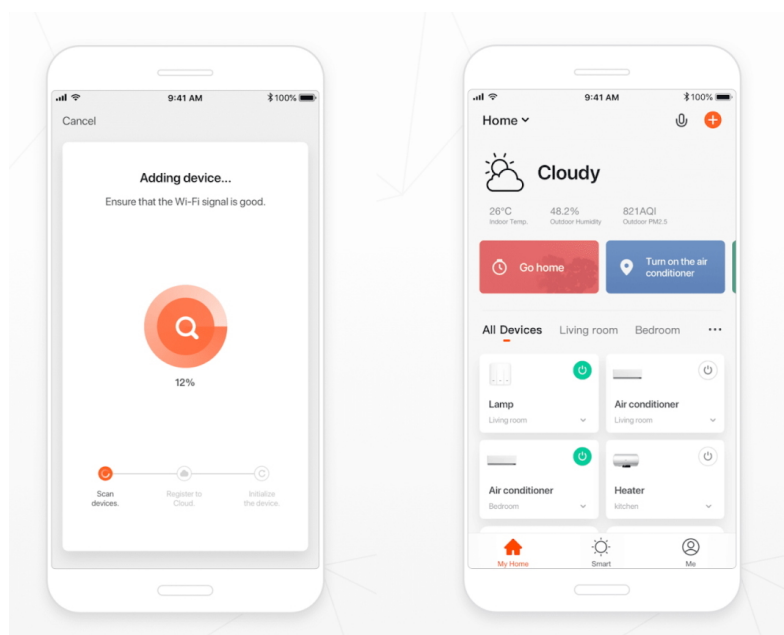

IMMAX NEO LITE SMART venkovní vypínač

Venkovní vypínač pro chytrý dům umožňuje **vzdáleně ovládat světelná a jiná el. zařízení** a mít tak domácnost pod kontrolou. K nastavení je nutná aplikace IMMAX NEO PRO, která je kompatibilní s iOS, Android, TUYA a hlasovými asistenty Amazon Alexa, Apple Siri zkratky a Google Assistant. Vypínač je odolný vůči vodě i ostatním přírodním podmínkám dle certifikace **IP68**.