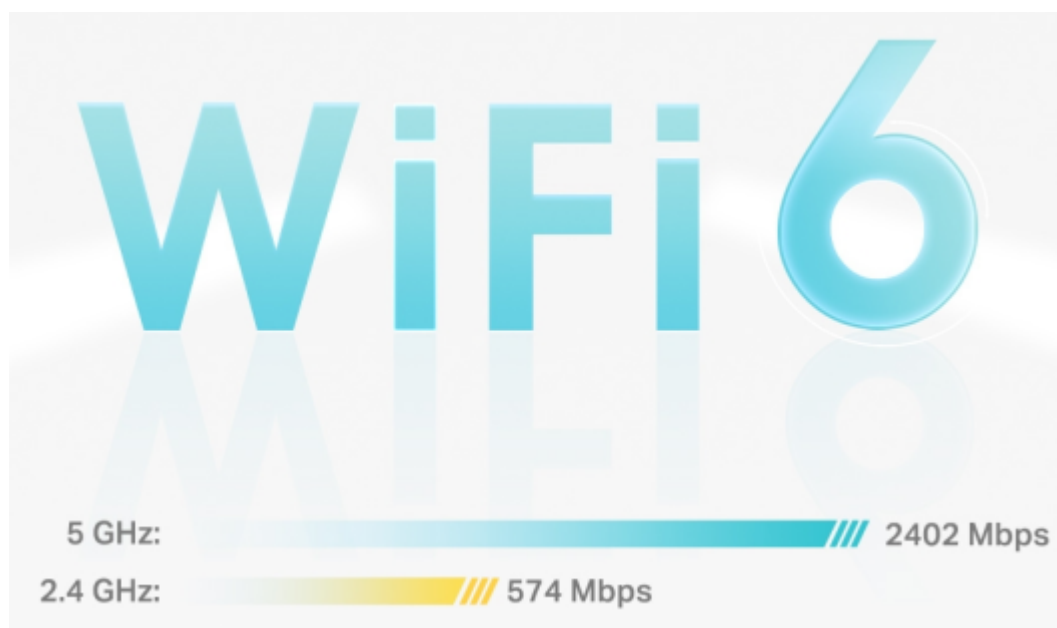

Řada Deco X60 je samozřejmě **zpětně kompatibilní** se všemi Deco modely.

ZÁKLADNÍ SPECIFIKACE

Standard: IEEE 802.11a/b/g/n/ac/ax

Rychlost datového přenosu: 2,4 GHz - 574 Mbit/s, 5 GHz - 2402 Mbit/s

Anténa: 2x integrovaná anténa

Porty: 3x Gigabit Ethernet RJ-45 (WAN/LAN)

Frekvenční pásmo: 2,4 GHz, 5 GHz