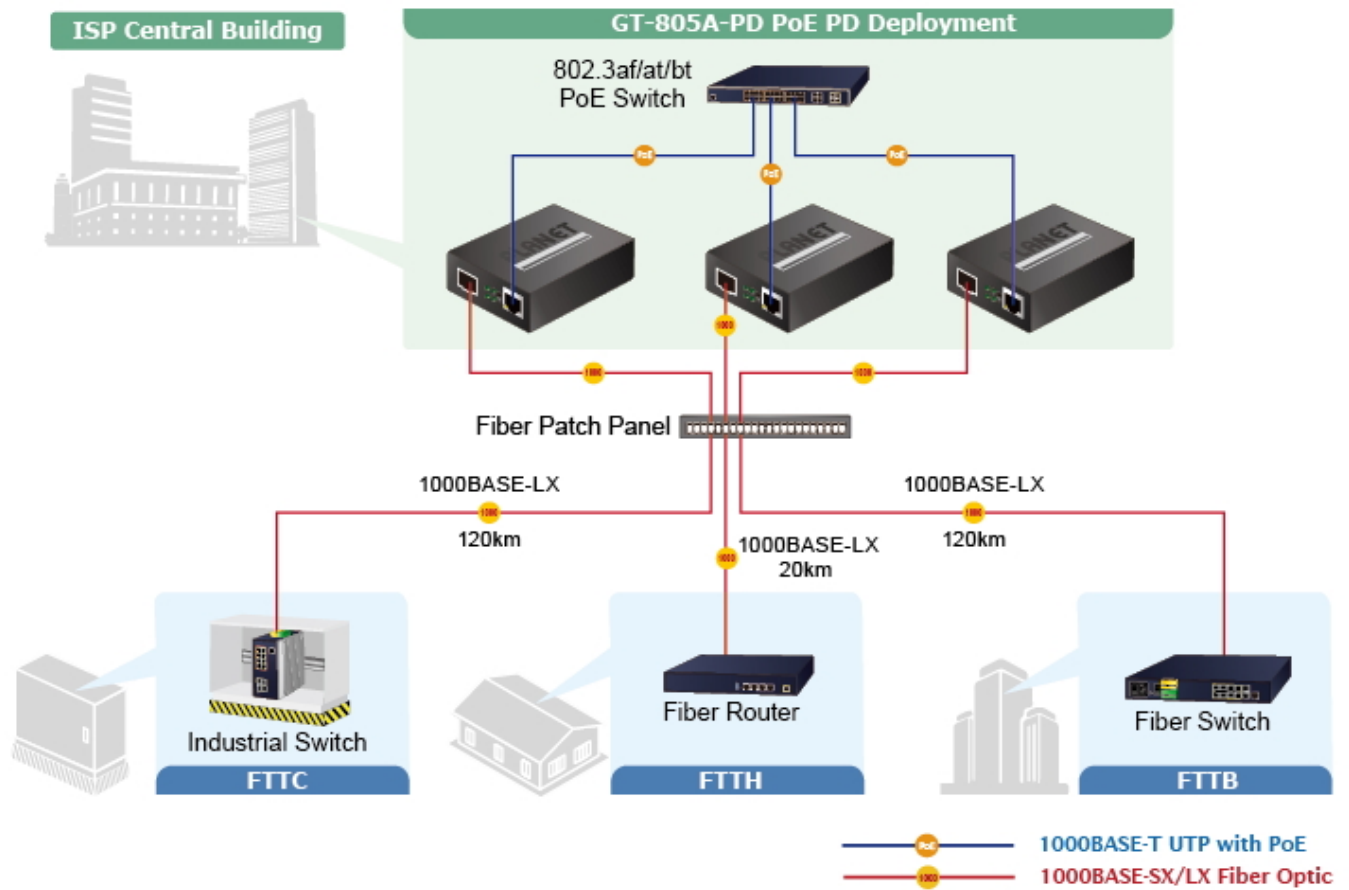

[Datasheet](#)

[Manuál](#)

[Ostatní download](#)