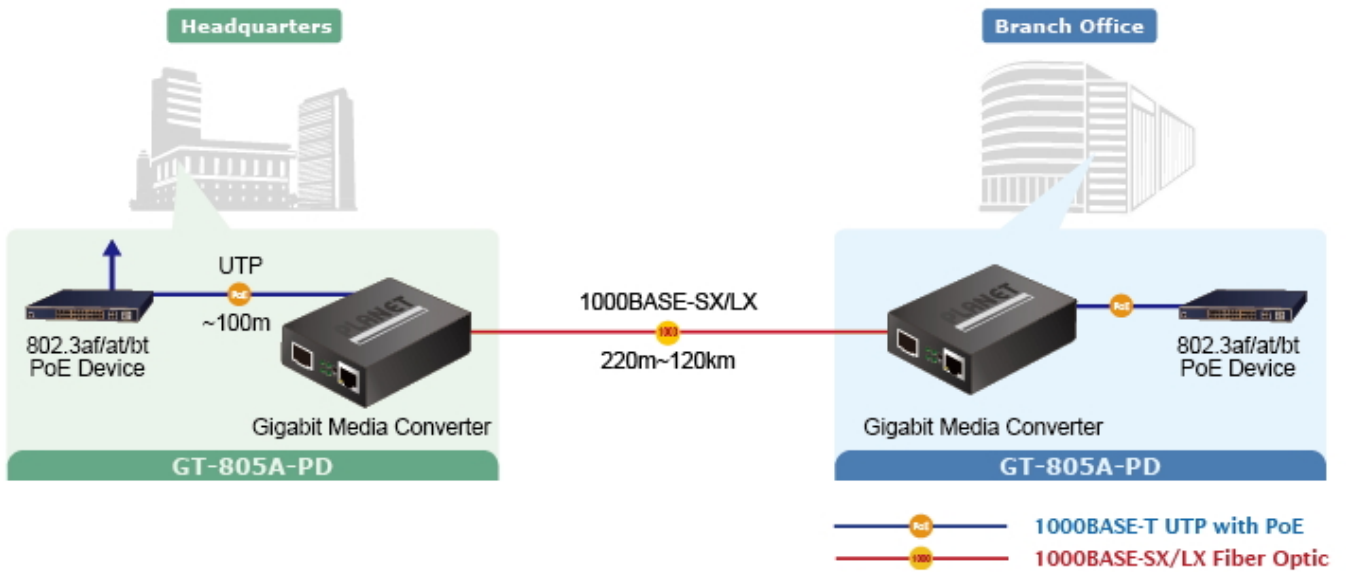

* The above pictures are for illustration only.