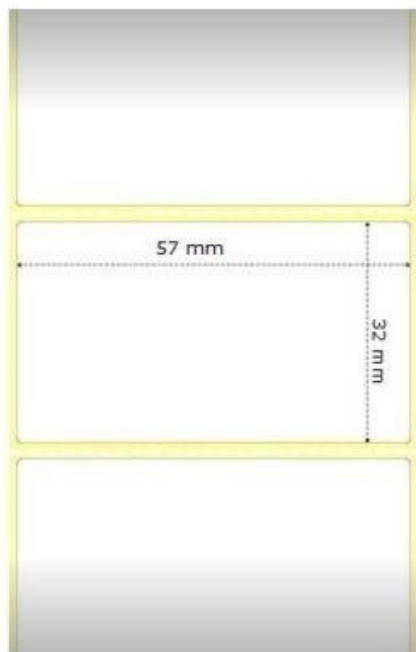

ZEBRA Z-SELECT 2000D 57×32MM

Cena celkem:

321 Kč
(bez DPH: 265 Kč)

Běžná cena:

353 Kč

Ušetříte:

32 Kč

Kód zboží:

SPMZBR1185

Part No.:

800262-125

Stav:

Nové zboží

Popis

ZEBRA Z-Select 2000D 57 × 32 mm

Originální role samolepících štítků o velikosti 57 × 32 mm pro tiskárny ZEBRA. Role obsahuje 2100 štítků.

Uvedená cena je za 1 kus. Odběr je možný pouze po baleních (12 ks, 24 ks, 36 ks atd.).

Vlastnosti:

- papírový štítek
- pro přímý termální tisk bez použití barvicích pásek
- matné provedení
- s perforací mezi štítky
- permanentní kaučukové lepidlo
- vynikající odolnost proti rozmazání

ZÁKLADNÍ SPECIFIKACE

Typ: role

Barva: bílá

Rozměry štítků: 57 × 32 mm

Počet kusů: 2100

Pro tiskárny: ZEBRA GC420d, GC420t, GK420d, GK420t, GT800, GX420d, GX420t, GX430t, ZD220, ZD230, ZD410, ZD420d, ZD420t, ZD421d, ZD421t, ZD500, ZD620d, ZD620t, ZD621d, ZD621t