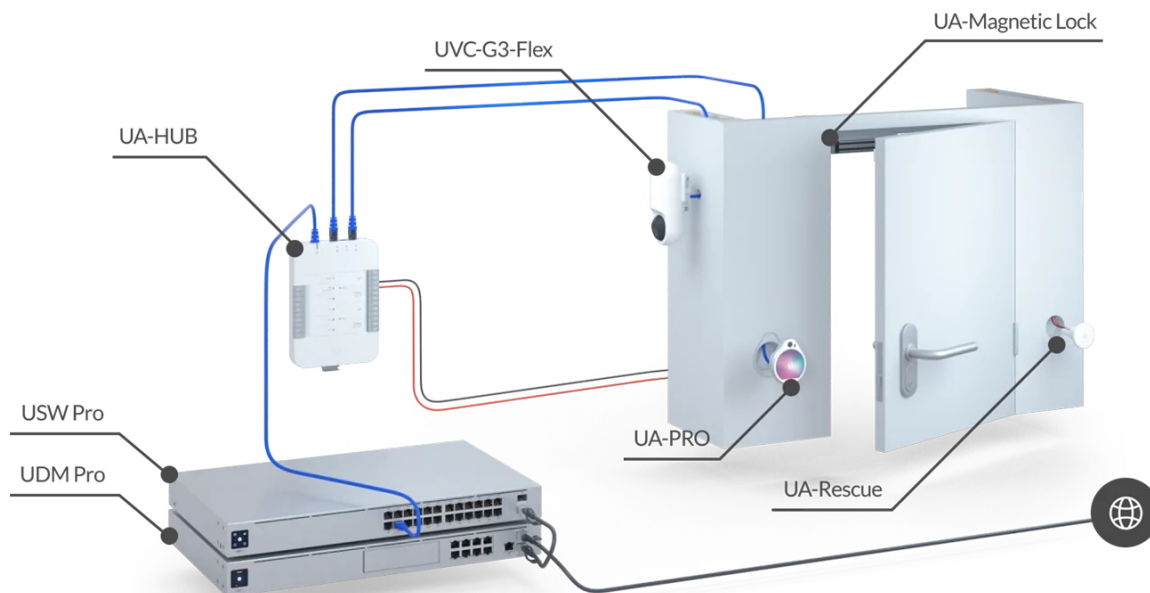

### Ubiquiti UniFi Access Rescue KeySwitch

**Nouzový/záchranný spínač** KeySwitch zajišťující redundanci (zálohování) **k otevírání dveří v případě poruchy systému.**

UniFi Access Rescue KeySwitch je jednopólový dvoupolohový manuální spínač určený pro systém UniFi Access. V případě poruchy systému umožňuje UA-Rescue KeySwitch uživateli **ručně odemknout jakékoli dveře ovládané rozbočovačem UniFi Access.** Přepínač UniFi Access Rescue KeySwitch je **kompatibilní se systémy zámků Fail Safe i Fail Secure**, a je nedílnou součástí každého komplexního řešení přístupu ke dveřím.

- Nouzový klíčový spínač
- Dva přiložené klíče
- Kompatibilní se zámkovými systémy Fail Safe i Fail Secure. Záložní napájení pro systém Fail Secure není součástí dodávky.

## ZÁKLADNÍ SPECIFIKACE

**Rozhraní:** svorkovnice (COM/NO/NC), 18-24 AWG  
**Spínač:** DC 28 V (4 A), mosazný klíč s vnitřní vlnou  
**Hmotnost:** 94 g  
**Rozměry:** 74 x 60 x 60 mm

---