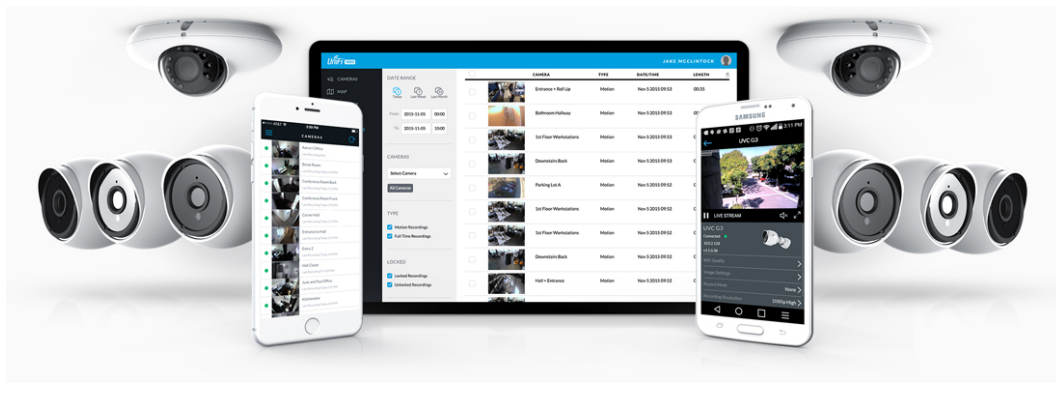

### Ubiquiti UniFi Protect Camera AI 360

**Ultraširokouhlá PTZ kamera AI 360** poskytuje čistý a ostrý obraz v **rozlišení 1920 x 1920 při 30 fps** s možností **nočního vidění** pro nepřetržitý dohled. Ideální volba pro nákupní centra, parkoviště, letiště, nádraží a další dopravní uzly. Kamera podporuje aktivní **PoE napájení dle standardu 802.3af**. Balení neobsahuje PoE injektor.

- 5 Mpx CMOS senzor a rozlišení 1920 x 1920 při 30 fps
- Úhel záběru 360°, objektiv typu „rybí oko“
- IR přísvit (noční režim)
- Digitální PTZ (pan-tilt-zoom) - otáčení a zoom
- Detekce/roznání osob a vozidel
- ARM Quad-Core Cortex-A53, 2 GB LPDDR4, 8GB eMMC
- Videokompresce H.264, MJPG
- Mikrofon + reproduktor (mikrofon lze softwarově vypnout)
- Voděodolnost dle IPX4 + IK08 (antivandal)
- PoE napájení (802.3af)

Kamera je součástí produktové řady **UniFi Protect**, kde je největší předností centralizovaná správa všech zařízení v jediném softwaru. Software UniFi Protect je předinstalovaný na serveru **UniFi Protect NVR** (IPZUBT1003) pro Full HD záznam až 50 kamer, **UniFi Cloud Key Gen2 Plus** (NAOUBT1019) pro záznam až 15 kamer nebo **UniFi Dream Machine PRO** (NAAUBT1121) pro záznam až 32 kamer.

Výhoda serverů je, že spolupracují s aplikacemi pro mobilní zařízení, díky tomu můžete mít váš kamerový systém neustále pod dohledem.\*

[Aplikace UniFi Protect pro mobilní zařízení s Androidem](#)

[Aplikace UniFi Protect pro mobilní zařízení s iOS](#)