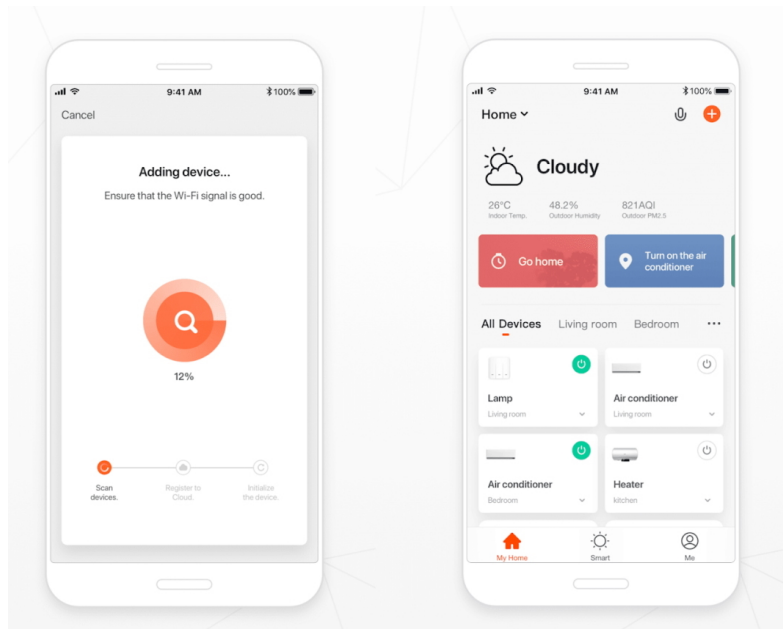

IMMAX NEO LITE SMART VÁNOČNÍ LED STROM

Cena celkem:	1 499 Kč (bez DPH: 1 239 Kč)
Běžná cena:	1 649 Kč
Ušetříte:	150 Kč
Kód zboží:	OSVIMM1231
Part No.:	07750L
Záruka:	24 měs.
Stav:	Nové zboží

Popis

IMMAX NEO LITE Smart vánoční LED strom

Chytrý stmívatelný vánoční LED strom **v dekoru břízy** je založen na energeticky úsporné, bezpečné a spolehlivé bezdrátové komunikaci **Wi-Fi**. LED strom lze použít k osvětlení interiéru tak i exteriéru, jelikož je voděodolný dle **IP44**. Pomocí aplikace **IMMAX NEO PRO**, která je k dispozici pro operační systémy **Android** nebo **iOS**, můžete odkudkoliv snadno měnit barvu a jas nebo využít přednastavených 12 režimů. Navíc je kompatibilní také s hlasovými asistenty Amazon Alexa, Apple Siri zkratky, Google Assistant a dále se systémy TUYA a LIDL.

ZÁKLADNÍ SPECIFIKACE

Počet LED: 135

Výška stromu: 180 cm

Příkon: 5 W

Vstupní napětí zdroje: AC 220-240 V, 50-60 Hz

Barva světla: RGB, studená (6500K) a teplá bílá (2700K)

Možnost stmívání: ano

Stupeň krytí: IP44