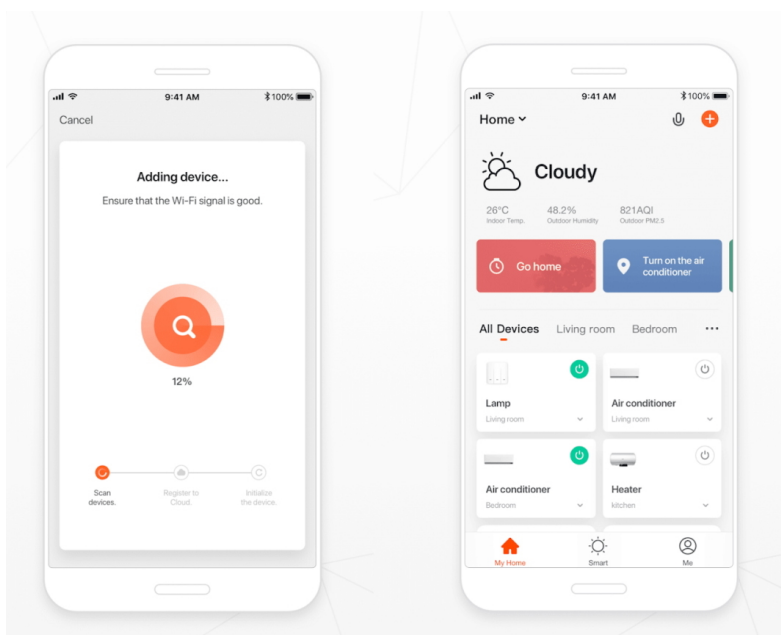

IMMAX NEO LITE SMART VENKOVNÍ DEKORAČNÍ LED ŘETĚZ 15M

| | |
|--------------|---|
| Cena celkem: | 2 499 Kč (bez DPH: 2 065 Kč) |
| Běžná cena: | 2 749 Kč |
| Ušetříte: | 250 Kč |
| Kód zboží: | OSVIMM1232 |
| Part No.: | 07900L |
| Záruka: | 24 měs. |
| Stav: | Nové zboží |

Popis

IMMAX NEO LITE Smart venkovní dekorativní LED řetěz 15 m

Chytrá stmívatelná LED girlanda je založena na energeticky úsporné, bezpečné a spolehlivé bezdrátové komunikaci **Wi-Fi**. V okamžiku vytvoříte dokonalou barevnou atmosféru a proměníte každé grilování v kouzelné posezení. Pomocí aplikace **IMMAX NEO PRO**, která je k dispozici pro operační systémy **Android** nebo **iOS**, můžete odkudkoliv snadno měnit barvu, jas nebo teplotu bílé barvy světla. Kontrolér se zabudovaným mikrofonom umožňuje žárovkám reagovat na přehrávanou hudbu. Girlandu lze použít k osvětlení interiéru i exteriéru, jelikož je voděodolná dle **IP65**. Navíc je možné **propojit dvě girlandy** a prodloužit tak délku až na 30 m.

ZÁKLADNÍ SPECIFIKACE

Počet LED: 15

Délka pásku: 15 m

Příkon: 15 W

Světelný tok: 1 200 lm

Vstupní napětí: AC 230 V

Barva světla: RGB + teplá - studená bílá

Barevná teplota: 2 700/ 4 000/ 6 500 K