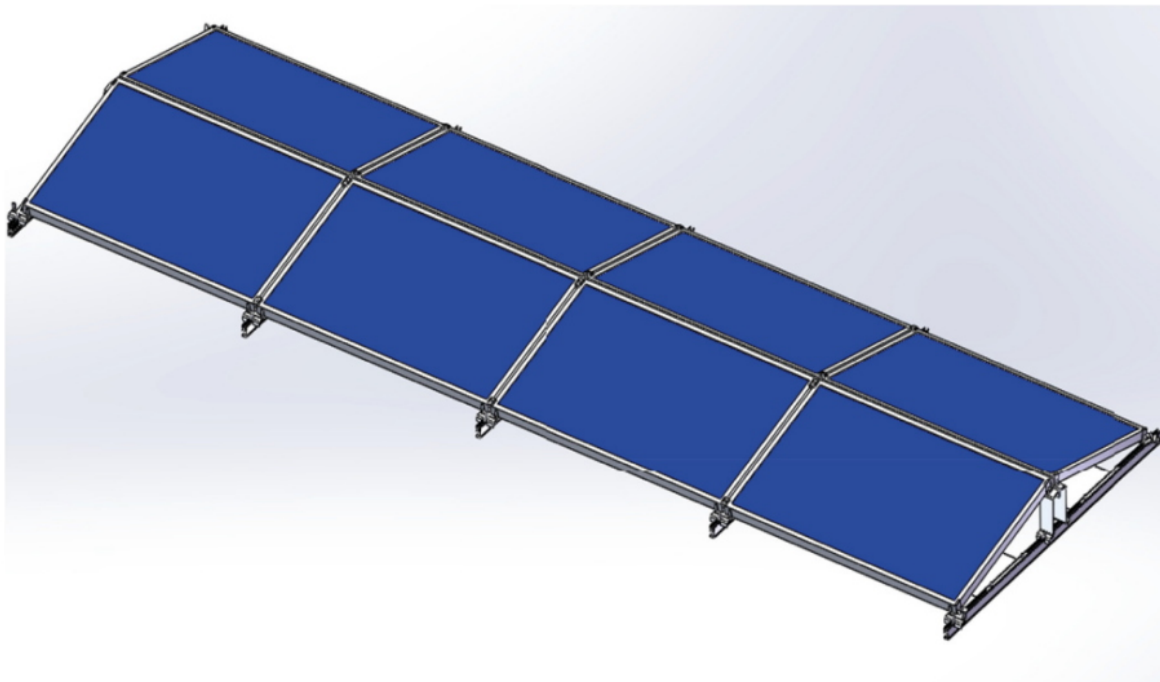

Josef Kedroníček (carnage.cz)

pc.sat.servis@email.cz

773485883

22.07.24 21:37:39

XTEND SOLARMI SCOMP-8EW35-1134

Cena celkem:	6 651 Kč
	(bez DPH: 5 496 Kč)
Běžná cena:	7 316 Kč
Ušetříte:	665 Kč
Kód zboží:	SOPGWL0329
Part No.:	SCOMP-8EW35-1134
Záruka:	26 měs.
Stav:	Nové zboží

Popis

Xtend Solarmi SCOMP-8EW35-1134

System SC pro instalaci solárních panelů na plochou střechu.

- Typ „východ-západ“
- Určeno pro ploché střechy
- Konstrukce se zátěží - neproniká do betonové střechy
- Vysoká kvalita a dlouhá životnost
- Odolná konstrukce vůči větru až do rychlost 60 m/s

ZÁKLADNÍ SPECIFIKACE

Určení: pro 8x solární panel 35 x 1134 mm (délka panelu je libovolná)

Materiál: eloxovaný hliník (6005-T5), ocel (typ 304)

Šířka základny: 2380 mm

Náklon panelů: 15°

Zatížení: < 1,4 kN/m²

Barva: stříbrná - šedá