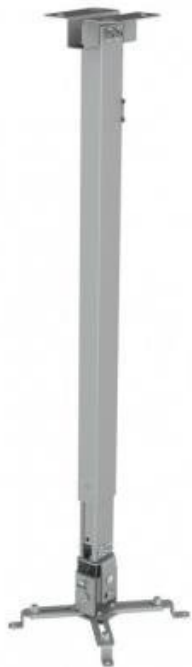

REFLECTA TAPA 73-120CM STŘÍBRNÝ

Cena celkem:	950 Kč (bez DPH: 785 Kč)
Běžná cena:	1 045 Kč
Ušetříte:	95 Kč
Kód zboží:	PRPREF0004
Part No.:	PR23059
Záruka:	24 měs.
Stav:	Nové zboží

Popis

Reflecta Tapa 73-120 cm

Ocelový držák na strop pro projektory. **Nastavitelná vzdálenost** od stropu, funkce náklonu **o $\pm 15^\circ$** a otočení **o $\pm 10^\circ$** umožňuje maximální flexibilitu zobrazení. Nosná ramena se hodí pro většinu projektorů se vzdáleností otvorů od 225 mm do 316 mm. Maximální zatížení tohoto držáku je **20 kg**. Kabely lze navíc ukrýt uvnitř sloupku.

ZÁKLADNÍ SPECIFIKACE

Max. zatížení: 20 kg

Vzdálenost od stropu: 730 - 1200 mm

Rozteč montážních bodů projektoru: 225 - 316 mm

Barva: stříbrná