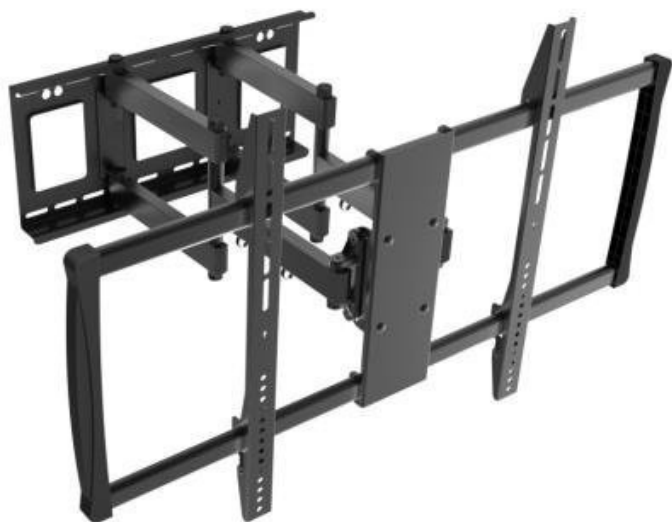

Josef Kedroníček (carnage.cz)

pc.sat.servis@email.cz

773485883

23.07.24 0:44:06

REFLECTA PLEXO 100-9060T

Cena celkem:	3 990 Kč (bez DPH: 3 298 Kč)
Běžná cena:	4 389 Kč
Ušetříte:	399 Kč
Kód zboží:	TEPREF0018
Part No.:	PR23158
Záruka:	24 měs.
Stav:	Nové zboží

Popis

Reflecta PLEXO 100-9060T

Nástěnný VESA držák vhodný pro monitor či TV s úhlopříčkou **60" až 100"** a hmotností **do 80 kg**.

ZÁKLADNÍ SPECIFIKACE

Velikost obrazovky: 60" - 100"

Maximální nosnost: 80 kg

Vzdálenost obrazovky od zdi: 70 - 625 mm

Rozměry VESA: 200 x 200 mm, 300 x 300 mm, 400 x 200 mm, 400 x 400 mm, 600 x 400 mm, 800 x 400 mm, 800 x 600 mm, 900 x 600 mm

Náklon: -15° až 5°

Úhel otáčení: -45° až 45°

Materiál: ocel

Barva: černá