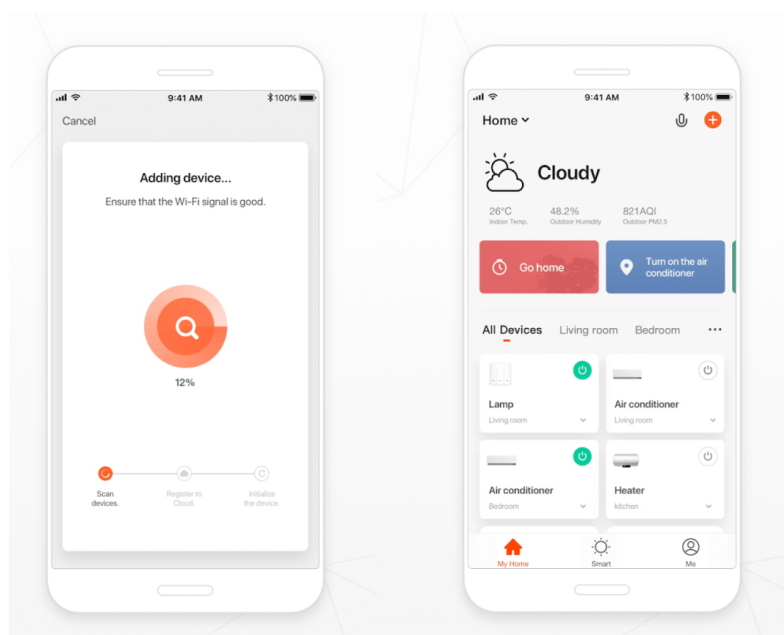

Záruka:

24 měs.

Stav:

Nové zboží

Popis

IMMAX NEO LITE Smart vnitřní 2 zásuvka

Chytrá Wi-Fi zásuvka je navržena k **ovládání elektrických spotřebičů** odkudkoliv přes internet. Můžete tak automatizovat zapínání spotřebičů či sledovat **spotřebu energie**. Vyspělá technologie bezdrátové komunikace pomocí Wi-Fi na protokolu **Tuya** umožní integraci zásuvky do aplikace **IMMAX NEO PRO**. Systém IMMAX NEO LITE je plně kompatibilní s iOS, Android, se systémem LIDL a **podporuje hlasové asistenty** Amazon Alexa, Google Assistant a Apple Siri.

ZÁKLADNÍ SPECIFIKACE

Počet zástrček: 1

Počet zásuvek: 2

Wi-Fi standard: 802.11b/g/n

Napájecí napětí: 110-240 V / 16 A

Max. výkon: 3680 W

Hlasová podpora: Google Assistant, Amazon Alexa, Apple Siri

Rozměry: 104 x 81 x 48 mm