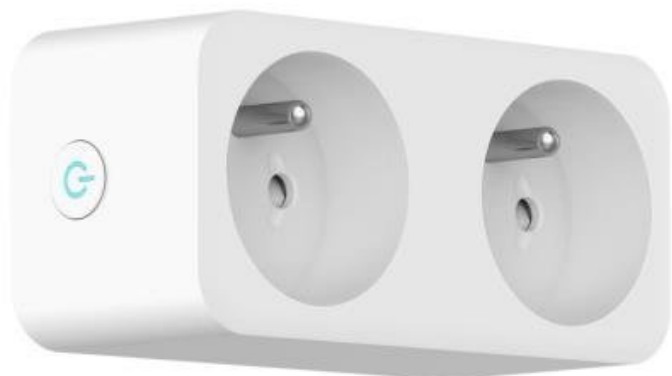

Josef Kedroníček (carnage.cz)

pc.sat.servis@email.cz

773485883

22.07.24 11:30:21

IMMAX NEO LITE SMART VNITŘNÍ 2 ZÁSUVKA

Cena celkem:

599 Kč

(bez DPH: 495 Kč)

Běžná cena:

659 Kč

Ušetříte:

60 Kč

Kód zboží:

DAZIMM1023

Part No.:

07751L

Záruka:

24 měs.

Stav:

Nové zboží

Popis

IMMAX NEO LITE Smart vnitřní 2 zásuvka

Chytrá Wi-Fi zásuvka je navržena k **ovládání elektrických spotřebičů** odkudkoliv přes internet. Můžete tak automatizovat zapínání spotřebičů či sledovat **spotřebu energie**. Vyspělá technologie bezdrátové komunikace pomocí Wi-Fi na protokolu **Tuya** umožní integraci zásuvky do aplikace **IMMAX NEO PRO**. Systém IMMAX NEO LITE je plně kompatibilní s iOS, Android, se systémem LIDL a **podporuje hlasové asistenty** Amazon Alexa, Google Assistant a Apple Siri.

ZÁKLADNÍ SPECIFIKACE

Počet zástrček: 1

Počet zásuvek: 2

Wi-Fi standard: 802.11b/g/n

Napájecí napětí: 110-240 V / 16 A

Max. výkon: 3680 W

Hlasová podpora: Google Assistant, Amazon Alexa, Apple Siri

Rozměry: 104 x 81 x 48 mm