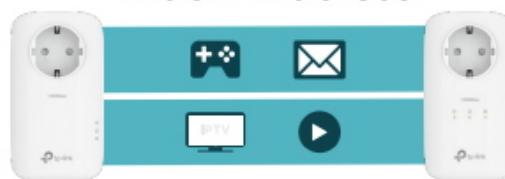

Základní sada adaptérů Powerline AV1300 s průchozí zásuvkou a gigabitovými Ethernet porty.

Sada powerline adaptérů s pokročilou technologií **HomePlug AV2** poskytuje uživatelům vysokorychlostní přenos dat rychlostí **až 1300 Mb/s** po elektrickém vedení, který je ideální pro činnosti náročné na šířku pásma, jako je souběžné streamování videa v rozlišení HD/3D/4K, hraní her online a přenos velkých souborů. To vše s dosahem **až 300 metrů** přes elektrický obvod.

- **Kompatibilní se standardem HomePlug AV2** - Vysoká rychlost přenosu dat dosahující až 1 300 Mbit/s uspokojí veškeré nároky vašich online aktivit.
- **2x2 MIMO s technologií** - Zajišťuje vyšší přenosovou kapacitu a stabilnější připojení.
- **Gigabitové porty** - Nabízí přístup k zabezpečené kabelové síti stolním počítačům, chytrým televizím nebo herním konzolám.
- **Dodatečná elektrická zásuvka** - Elektrický proud ze zásuvky můžete využít k napájení dalších zařízení díky integrované zásuvce.
- **Plug and Play** - během několika minut vytvoříte síť Powerline, která vám zajistí rychlé a bezproblémové kabelové připojení.
- **Patentovaný režim úspory energie** - Automaticky sníží spotřebu energie až o 85 %.

SISO Single-In-Single-Out

MIMO Multi-In-Multi-Out

Vyšší přenosová kapacita a stabilnější připojení

S technologií MIMO mohou adaptéry TL-PA8033P KIT využívat 3 vodiče (fázový, nulový i ochranný) k vytvoření několika datových cest. Výsledkem je rychlejší datová propustnost a stabilnější připojení.

Zabezpečení: 128-bitové AES šifrování

Dosah: až 300 m (po elektrickém vedení)

Rozměry: 131 x 71 x 42 mm

Barva: bílá