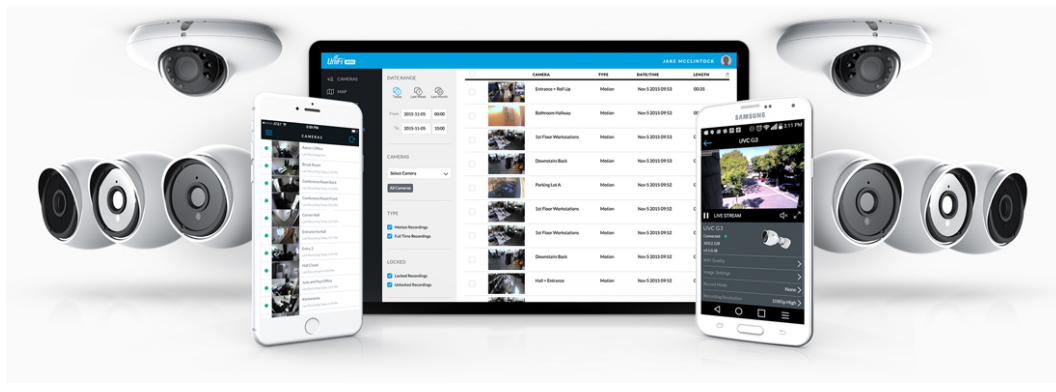

UBIQUITI UNIFI PROTECT CAMERA G4 INSTANT

Cena celkem:	2 880 Kč
	(bez DPH: 2 380 Kč)
Běžná cena:	3 168 Kč
Ušetříte:	288 Kč
Kód zboží:	IPKUBT1024
Part No.:	UVC-G4-INS
Záruka:	26 měs.
Stav:	Nové zboží

Popis

Ubiquiti UniFi Protect Camera G4 Instant

Kompaktní širokoúhlá **2K HD Wi-Fi kamera** s rozlišením **2688 x 1512 při 30 fps** a obousměrným audio připojením.

- 4 Mpx CMOS senzor a rozlišení 2688 x 1512 při 30 fps
- Úhel záběru 102,4° horizontálně, 54,9° vertikálně, 120,6° diagonálně
- IR přísvit (noční režim)
- Voděodolnost dle IPX5 + IK04 (antivandal)
- Video komprese H.264, MJPEG
- Mikrofon + reproduktor (mikrofon lze softwarově vypnout)
- ARM Dual-Core Cortex-A7, 2 GB DDR3, 2 GB Flash
- Venkovní provedení, možnost montáže na zeď

Kamera je součástí produktové řady **UniFi Protect**, kde je největší předností centralizovaná správa všech zařízení v jediném softwaru. Software UniFi Protect je předinstalovaný na serveru **UniFi Protect NVR** (IPZUBT1003) pro Full HD záznam až 50 kamer, **UniFi Cloud Key Gen2 Plus** (NAOUBT1019) pro záznam až 15 kamer nebo **UniFi Dream Machine PRO** (NAAUBT1121) pro záznam až 32 kamer.

Výhoda serverů je, že spolupracují s aplikacemi pro mobilní zařízení, díky tomu můžete mít váš kamerový systém neustále pod dohledem.*

[Aplikace UniFi Protect pro mobilní zařízení s Androidem](#)

[Aplikace UniFi Protect pro mobilní zařízení s iOS](#)