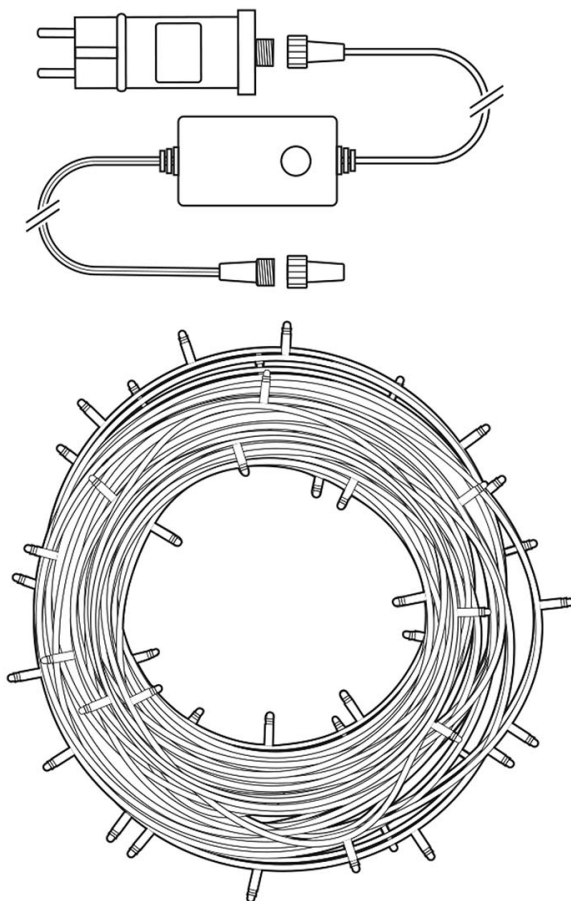

Popis

Nedis WIFILX01W400

Tento chytrý LED světelný řetěz je založen na energeticky úsporné, bezpečné a spolehlivé bezdrátové technologii **Wi-Fi**. Měnit jas světla, zvolit si jeden ze 7 předdefinovaných efektů s různými druhy pohyblivých vzorů nebo režim stálého světla lze podle vkusu i nálady pomocí aplikace **Nedis SmartLife**, která je k dispozici pro operační systémy **Android** i **iOS**. Řetěz je také kompatibilní s funkcemi hlasového ovládání **Google Home** a **Amazon Alexa**. Integrovaný **mikrofon** umožňuje, aby diody reagovaly na hudbu nebo jiné zvuky. Díky **napájecímu kabelu o délce 5 metrů** se nemusíte bát, že nedosáhnete k zásuvce. Díky krytí **IP65** je vhodný pro venkovní i vnitřní použití.

ZÁKLADNÍ SPECIFIKACE

Počet LED: 400

Délka pásku: 20 m

Příkon: 3,34 W

Vstupní napětí zdroje: AC 100 - 240 V

Barva světla: teplá bílá

Možnost stmívání: ano

Stupeň krytí: IP65

Obsah balení: LED světelný řetěz, venkovní napájecí adaptér, příručka

[Aplikace pro Android](#)

[Aplikace pro iOS](#)