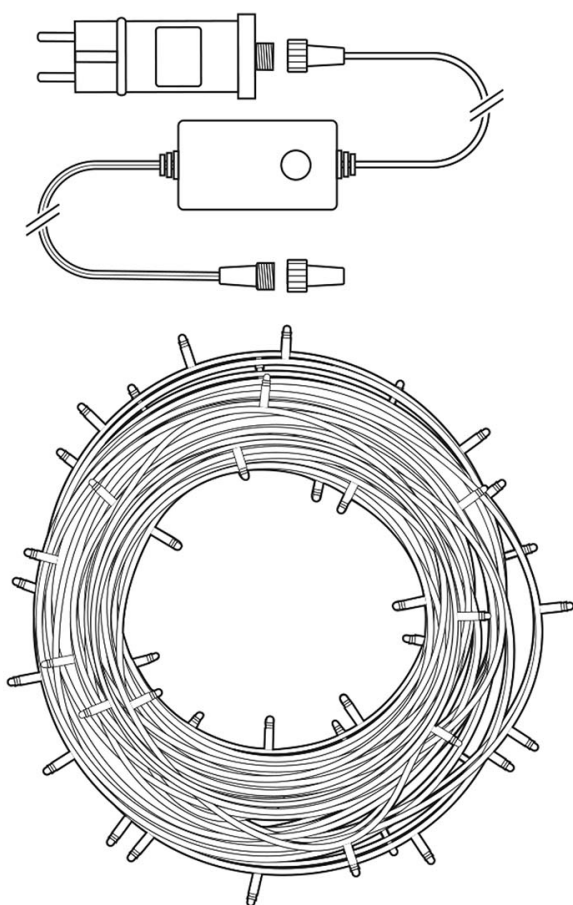

Popis

Nedis WIFILX02W400

Tento chytrý LED světelný řetěz je založen na energeticky úsporné, bezpečné a spolehlivé bezdrátové technologii **Wi-Fi**. Měnit jas světla, zvolit si jeden z 8 předdefinovaných efektů s různými druhy pohyblivých vzorů nebo režim stálého světla lze podle vkusu i nálady pomocí aplikace **Nedis SmartLife**, která je k dispozici pro operační systémy **Android** i **iOS**. Zároveň je možné nastavit automatický režim podle časového rozvrhu, západu slunce nebo ostatních produktů Nedis SmartLife. Řetěz je také kompatibilní s funkcemi hlasového ovládání **Google Home** a **Amazon Alexa**. Integrovaný **mikrofon** umožňuje, aby diody reagovaly na hudbu nebo jiné zvuky. Díky **napájecímu kabelu o délce 5 metrů** se nemusíte bát, že nedosáhnete k zásuvce. Díky krytí **IP65** je vhodný pro venkovní i vnitřní použití.

ZÁKLADNÍ SPECIFIKACE

Počet LED: 400

Délka pásku: 20 m

Příkon: 3,88 W

Vstupní napětí zdroje: AC 100 - 240 V

Barva světla: teplá až studená bílá

Barevná teplota: 2500/ 4200/ 9000 K

Možnost stmívání: ano

Stupeň krytí: IP65

Obsah balení: LED světelný řetěz, venkovní napájecí adaptér, příručka

[Aplikace pro Android](#)

[Aplikace pro iOS](#)