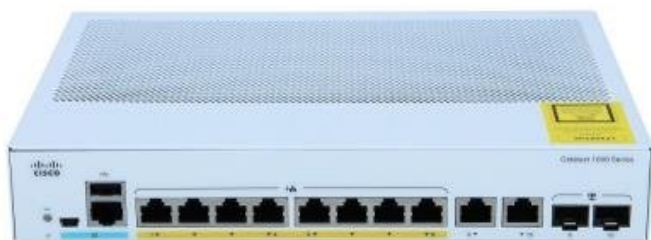

Josef Kedroníček (carnage.cz)

pc.sat.servis@email.cz

773485883

23.07.24 0:22:36

CISCO CATALYST C1000-8P-E-2G-L

Cena celkem:	7 435 Kč (bez DPH: 6 144 Kč)
Běžná cena:	8 178 Kč
Ušetříte:	743 Kč
Kód zboží:	NAPCSC1250
Part No.:	C1000-8P-E-2G-L
Záruka:	2147483647 doživotní
Stav:	Nové zboží

Popis

Cisco Catalyst C1000-8P-E-2G-L

Spravovatelný switch nabízející **8 portů RJ-45** s podporou PoE+ (802.3af/at) a **2 kombo porty SFP/RJ-45** pro uplink. Celkový poskytnutý výkon pro napájení po síti může být **až 67 W**. Přepínací kapacita switche je **20 Gbps** a rychlost směrování činí **až 14,88 Mpps**.

ZÁKLADNÍ SPECIFIKACE

Portů: 8x GbE RJ-45 PoE+, 2x combo 1G SFP/RJ-45, 1x RJ-45 (konzole + management), 1x mini USB typ B (konzole), 1x USB 2.0

PoE: ano, PoE+ (802.3af/at), budget 67 W

Kapacita switche: 20 Gb/s
Rychlost směrování: 14,88 Mp/s
Rozměry: 268 x 185 x 44 mm
Hmotnost: 1,55 kg