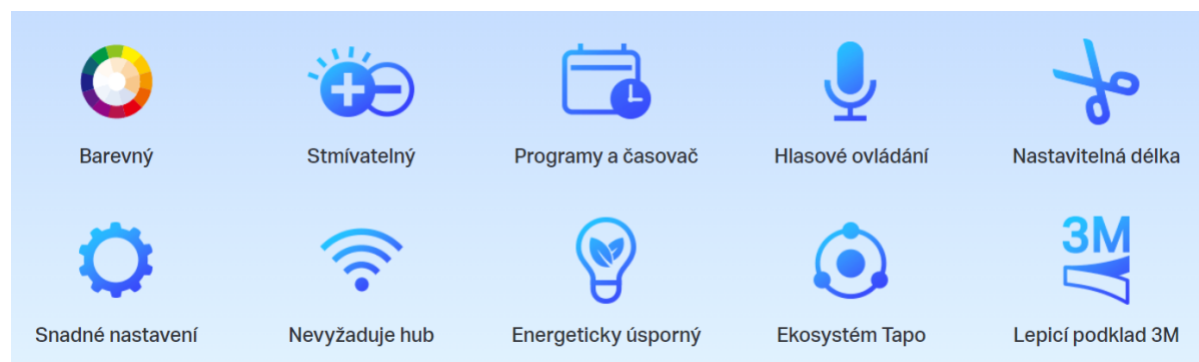

TP-LINK TAPO L900-10

Cena celkem:	999 Kč (bez DPH: 826 Kč)
Běžná cena:	1 099 Kč
Ušetříte:	100 Kč
Kód zboží:	TIPTPL0013
Part No.:	Tapo L900-10
Záruka:	26 měs.
Stav:	Nové zboží

Popis

TP-Link Tapo L900-10

Smart Wi-Fi stmívatelný LED pásek s podporou hlasového ovládaní **Amazon Alexa nebo Google Assistant**. Barvu, jas či teplotu světla lze měnit podle vkusu i nálady pomocí aplikace **Tapo**, která je k dispozici pro operační systémy **Android** nebo **iOS**. Pro snadnou instalaci je pásek vybaven předinstalovanou oboustrannou lepicí páskou.

- Použití s chytrým asistentem, rozbočovačem nebo mobilní aplikací
- Hlasové ovládnání - Amazon Alexa nebo Google Assistant
- Flexibilní instalace - možnost zkrácení na libovolnou délku + 3M lepicí páska na zadní straně
- Snadné nastavení + podpora automatizace (plán, časovač, režim nepřítomnosti)
- Synchronizace osvětlení s frekvencí a rytmem hudby