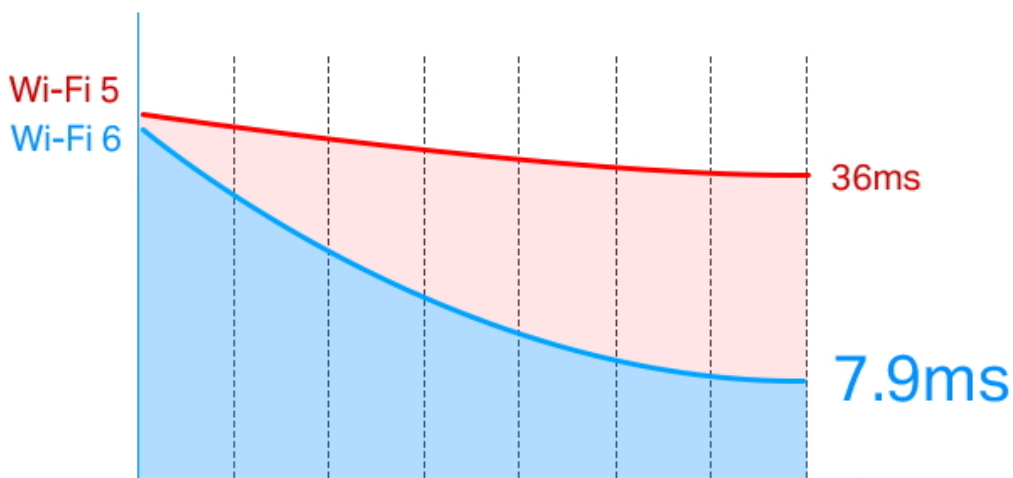

- **Bluetooth 5.2** - Nejnovější technologie Bluetooth dosahuje vyšších rychlostí a většího pokrytí než předchozí verze.
- **Vylepšené zabezpečení** - Nejnovější vylepšený standard zabezpečení WPA3 poskytuje zvýšenou ochranu osobních hesel.
- **Perfektní zpracování** - Speciální chladič a zlacení zajišťují vyšší stabilitu a spolehlivost i na velmi teplých místech.
- **Zpětná kompatibilita** - Plná podpora zařízeními standardu 802.11ac/a/b/g/n.

Ultra rychlé Wi-Fi připojení

Nejnovější standard Wi-Fi 6 poskytuje extrémní rychlost, velmi nízkou latenci a nepřerušované připojení, takže si můžete užít rychlejší stahování, plynulejší streamování a pohlcující hraní.

Budte o krok napřed

Technologie 1024-QAM a šířka pásma 160 MHz poskytují rychlejší, plynulejší Wi-Fi připojení, které plně odemyká potenciál vašeho Wi-Fi 6 routeru.

Okamžitá odezva

Revoluční technologie OFDMA snižuje latenci až o 75 %. Dopřejte si hraní her v reálném čase nebo fantastické zážitky ve světě virtuální reality s ultra rychlou odezvou.

Antény s vysokým ziskem pro větší pokrytí

Dvě výkonné antény s vysokým ziskem a silným signálem značně rozšiřují existující pokrytí Wi-Fi sítě a poskytují rychlé, ničím nerušené on-line uživatelské zážitky i na vzdálených místech.