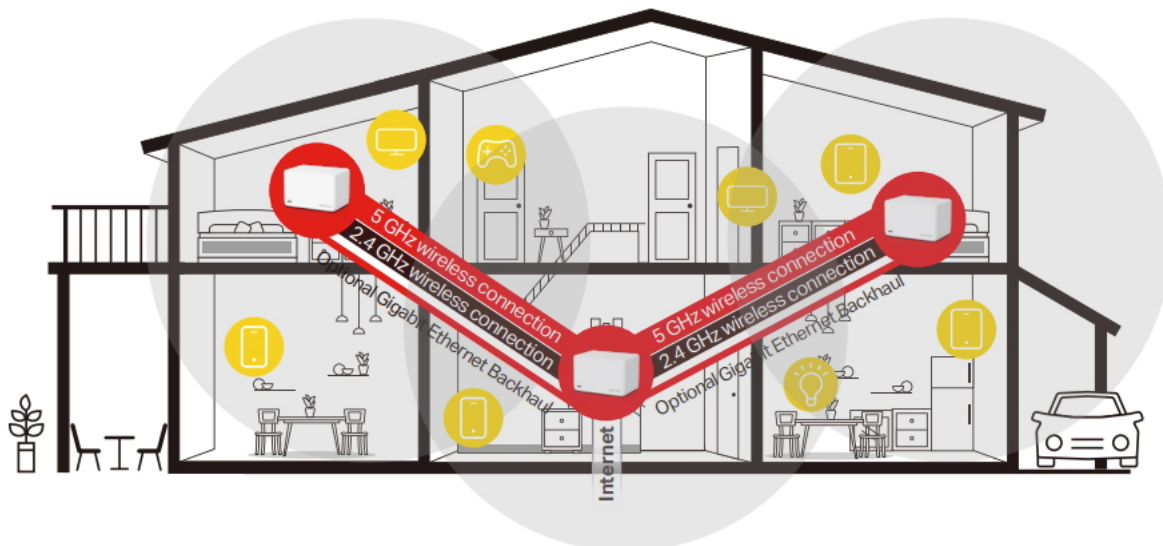

Mesh systém AX3000 s Wi-Fi 6 pro celoplošné pokrytí domácnosti.

Halo funguje jako unifikovaný systém, který poskytuje **dostatečné pokrytí signálem Wi-Fi** v každé části vašeho domova. Mercusys Mesh Technology poskytuje neuvěřitelně **rychlý a stabilní zážitek** z připojení. Zařízení se automaticky připojí k vysílači s nejsilnějším signálem a s nejvyšší kapacitou. Už **žádné čekání** při načítání a ukládání do mezipaměti při pohybu v domácnosti!

- **Dvoupásmové Wi-Fi 6 připojení s rychlostí až 3000 Mbit/s** - 2402 Mbit/s v pásmu 5 GHz + 574 Mbit/s v pásmu 2,4 GHz.
- **Plynulé přepínání mezi připojenými zařízeními v jedné síti** - Jednotky Halo vzájemně spolupracují a „předávají“ si připojené zařízení mezi sebou, jak se pohybujete po domě. Přitom používají jednu Wi-Fi síť se stejným názvem a heslem.
- **Pokrytí celé domácnosti** - Pokrytí prostoru až 650 m² vysokorychlostní sítí Wi-Fi, která eliminuje mrtvé zóny Wi-Fi pokrytí ve vaší domácnosti.
- **Připojení více než 150 zařízení** - Rychlé a spolehlivé připojení pro více než 150 zařízení.
- **Snadná správa domácí sítě** - Aplikace MERCUSYS umožňuje rychlé nastavení a správu Wi-Fi sítě. Můžete také spravovat čas a obsah, který vaše děti tráví, respektive sledují na internetu.
- **Plně gigabitové porty** - 3 gigabitové porty u každé jednotky Halo zajišťují bleskurychlé kabelové připojení.

Dvoupásmová Wi-Fi 6 síť s rychlostí až 3 000 Mbit/s

Vyzbrojena technologií Wi-Fi 6 jednotka Halo H80X zlepšuje prakticky každý aspekt vaší sítě: rychlost, efektivitu i kapacitu.

4x delší OFDM symbol

Poskytuje větší pokrytí a o 11 % vyšší rychlosti.