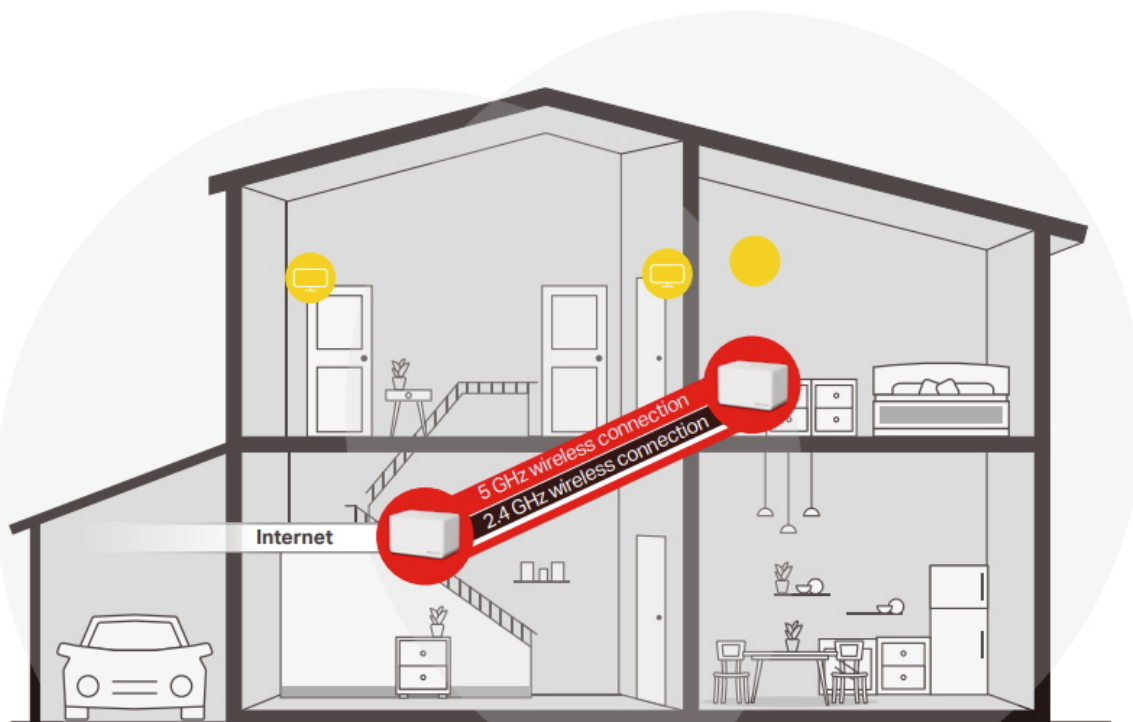

Popis

Mercusys Halo H70X 2 ks

Mesh systém AX1800 s Wi-Fi 6 pro celoplošné pokrytí domácnosti.

Halo funguje jako unifikovaný systém, který poskytuje **dostatečné pokrytí signálem Wi-Fi** v každé části vašeho domova. Mercusys Mesh Technology poskytuje neuvěřitelně **rychlý a stabilní zážitek** z připojení. Zařízení se automaticky připojí k vysílači s nejsilnějším signálem a s nejvyšší kapacitou. Už **žádné čekání** při načítání a ukládání do mezipaměti při pohybu v domácnosti!

- **Dvoupásmové Wi-Fi 6 připojení s rychlostí až 1800 Mbit/s** - 1201 Mbit/s v pásmu 5 GHz + 574 Mbit/s v pásmu 2,4 GHz.
- **Plynulé přepínání mezi připojenými zařízeními v jedné síti** - Jednotky Halo vzájemně spolupracují a „předávají“ si připojené zařízení mezi sebou, jak se pohybujete po domě. Přitom používají jednu Wi-Fi síť se stejným názvem a heslem.
- **Pokrytí celé domácnosti** - Pokrytí prostoru až 350 m² vysokorychlostní sítí Wi-Fi, která eliminuje mrtvé zóny Wi-Fi pokrytí ve vaší domácnosti.
- **Připojení více než 150 zařízení** - Rychlé a spolehlivé připojení pro více než 150 zařízení.
- **Snadná správa domácí sítě** - Aplikace MERCUSYS umožňuje rychlé nastavení a správu Wi-Fi sítě. Můžete také spravovat čas a obsah, který vaše děti tráví, respektive sledují na internetu.
- **Plně gigabitové porty** - 3 gigabitové porty u každé jednotky Halo zajišťují bleskurychlé kabelové připojení.

Dvoupásmová Wi-Fi 6 síť s rychlostí až 1800 Mbit/s

Vyzbrojena technologií Wi-Fi 6 jednotka Halo H70X zlepšuje prakticky každý aspekt vaší sítě: rychlost, efektivitu i kapacitu.

4x delší OFDM symbol

Poskytuje větší pokrytí a o 11 % vyšší rychlosti.