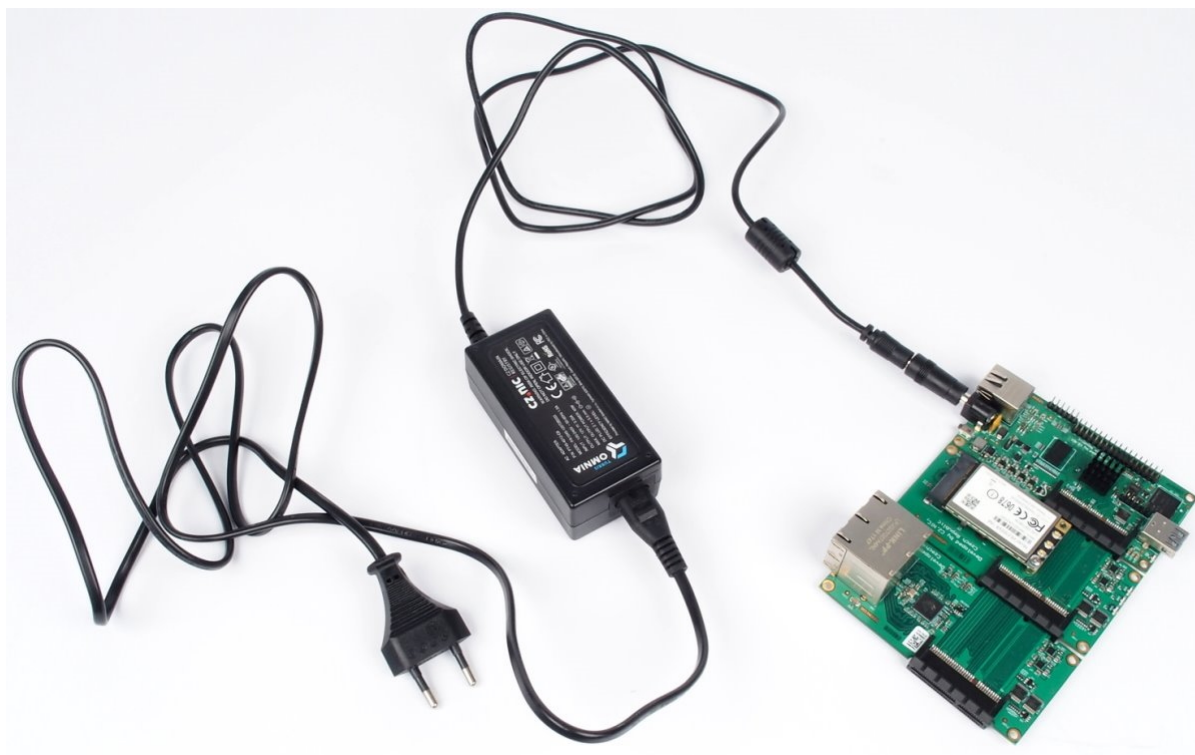

TURRIS OMNIA NAPÁJECÍ ADAPTÉR 40W

Cena celkem:	493 Kč (bez DPH: 408 Kč)
Běžná cena:	543 Kč
Ušetříte:	49 Kč
Kód zboží:	NARCZP0001
Part No.:	RTROM01-PT45-4012-C8
Záruka:	26 měs.
Stav:	Nové zboží

Popis

Turris Omnia napájecí adaptér 40 W

Náhradní napájecí adaptér se standardním **5,5 x 2,1 mm konektorem**. Je vhodný nejen **pro zařízení Turris Omnia**, ale díky výstupnímu napětí DC 12 V také pro LED pásy. Výkon zdroje je až **40 W** a maximální výstupní proud je 3,33 A.

ZÁKLADNÍ SPECIFIKACE

Výkon: 40 W

Vstupní napětí: 100-240 V

Výstupní napětí: 12 V

Proud: max. 3,33 A

Velikost konektoru: 5,5 x 2,1 mm

Barva: černá