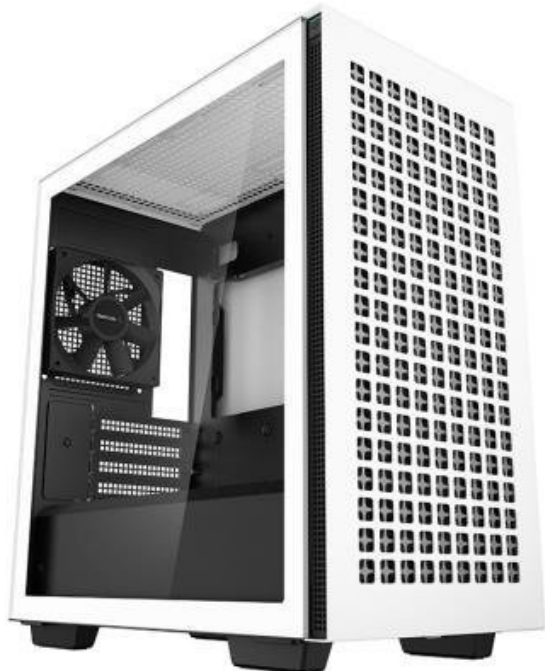

DEEPCOOL CH370 BÍLO-ČERNÁ

Cena celkem:	1 539 Kč (bez DPH: 1 272 Kč)
Běžná cena:	1 693 Kč
Ušetříte:	154 Kč
Kód zboží:	CASDPC1210
Part No.:	R-CH370-WHNAM1-G-1
Záruka:	24 měs.
Stav:	Nové zboží

Popis

DEEPCOOL CH370

Skříň formátu Middle Tower s **průhlednou bočnicí** nabízí **dvě 2,5"** pozice pro SSD disky a **dvě 3,5"** pozice pro pevné disky. Na horním panelu se nachází **dva USB 3.0 porty** a kombinovaný port sluchátek a mikrofonu. Skříň je osazena **jedním ventilátorem o velikosti 120 mm** na zadní straně. Důmyslné řešení umožňuje pohodlné umístění **až 360 mm dlouhého výměníku** vodního chlazení na přední straně. Ve skříni je dostatek prostoru pro chladič CPU do výšky až 165 mm a grafickou kartu o délce 320 mm. Zajistě potěší také **integrovaná podpora grafické karty** a výsuvný háček na sluchátka. Skříň je dodávána **bez zdroje**. Součástí je také **sada prachových filtrů**.

ZÁKLADNÍ SPECIFIKACE

Provedení skříně: Middle Tower

Interní pozice: 2x 2,5", 2x 3,5"

Kompatibilita základní desky: Micro ATX, Mini-ITX

Zdroj: bez zdroje

Konektory na horním panelu: 2x USB 3.0, 1x kombinovaný port sluchátek a mikrofonu

Rozměry: 431 x 413 x 215 mm

Barva: bílá - černá