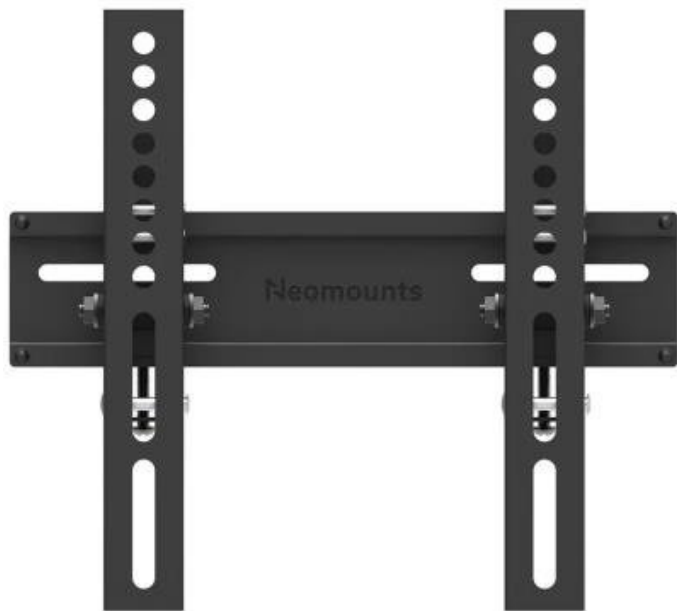

NEOMOUNTS WL35-350BL12

Cena celkem:

800 Kč
(bez DPH: 661 Kč)

Běžná cena:

880 Kč

Ušetříte:

80 Kč

Kód zboží:

PERNBN0017

Part No.:

WL35-350BL12

Záruka:

60 měs.

Stav:

Nové zboží

Popis

Neomounts WL35-350BL12

Sklopný nástěnný držák pro ploché obrazovky s úhlopříčkou **od 24" do 55"** a hmotností až **25 kg**. Velkým benefitem je možnost **uzamčení** visacím zámekem (není součástí balení) z důvodu zamezení odcizení TV (ideální pro hotely, veřejné prostory). Možnost náklonu **od -2° do +10°** umožňuje nastavit požadovaný úhel pohledu pro maximální flexibilitu při sledování obrazovky. Držák má hloubku 4,6 cm a je kompatibilní se standardy **VESA 50 x 50 až 200 x 200 mm**.

ZÁKLADNÍ SPECIFIKACE

Velikost obrazovky: 24" - 55"

Maximální nosnost: 25 kg

Vzdálenost obrazovky od zdi: 46 mm

Rozměry VESA: 50 x 50, 75 x 100, 75 x 200, 75 x 75, 100 x 100, 100 x 150, 100 x 200, 100 x 75, 120 x 120, 200 x 100, 200 x 200 mm

Náklon: -2° až +10°

Materiál: ocel

Barva: černá