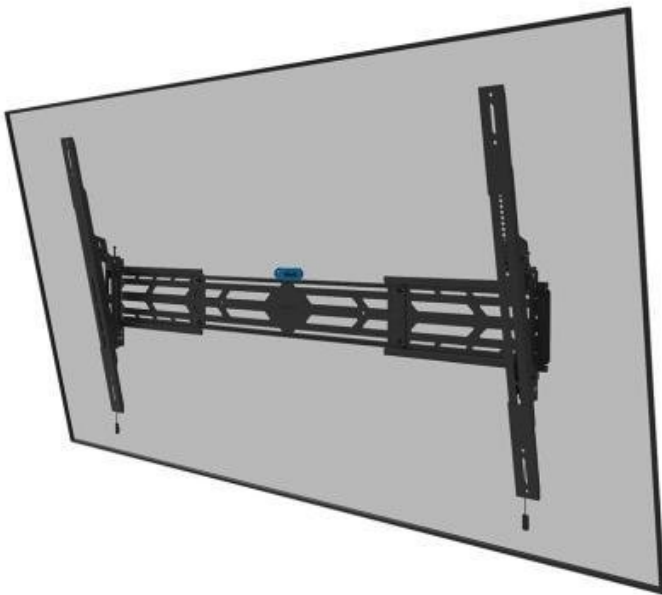

NEOMOUNTS WL35S-950BL19

Cena celkem:	7 370 Kč (bez DPH: 6 091 Kč)
Běžná cena:	8 107 Kč
Ušetříte:	737 Kč
Kód zboží:	PERNSE0018
Part No.:	WL35S-950BL19
Záruka:	60 měs.
Stav:	Nové zboží

Popis

Neomounts WL35S-950BL19

Sklopný nástěnný držák pro ploché obrazovky s úhlopříčkou **od 55" do 110"** a nosností až **160 kg** umožňuje díky technologii náklonu se 3 uzamykatelnými předvolbami sklonu (4°, 8° a 12°) a rotaci -3° až +3° nastavit ideální úhel pohledu. Obrazovku lze instalovat **na výšku i na šířku**. Držák je kompatibilní se standardy **VESA 100 x 100 až 1500 x 900 mm** a je možné jej uzamknout pomocí visacího zámku (není součástí). Přidanou hodnotou je praktický magnetický systém pro vytažení/uvolnění a **samostatná vodováha** pro snadnou instalaci.

ZÁKLADNÍ SPECIFIKACE

Velikost obrazovky: 55" - 110"

Maximální nosnost: 160 kg

Vzdálenost obrazovky od zdi: 90 mm

Nastavení výšky: až 20 mm

Nastavení šířky: 893 až 1600 mm

Rozměry VESA: 100 x 100, 100 x 150, 100 x 200, 200 x 100, 200 x 200, 200 x 300, 200 x 400, 300 x 100, 300 x 200, 300 x 300, 300 x 900, 350 x 350, 400 x 200, 400 x 300, 400 x 400, 400 x 500, 400 x 600, 440 x 400, 460 x 640, 500 x 400, 600 x 200, 600 x 300, 600 x 400, 600 x 500, 600 x 600, 680 x 300, 800 x 200, 800 x 400, 800 x 500, 800 x 600, 800 x 800, 900 x 600, 1000 x 400, 1000 x 600, 1000 x 700, 1000 x 800, 1200 x 600, 1200 x 800, 1200 x 900, 1400 x 800, 1500 x 600, 1500 x 900 mm

Náklon: 0° až +12°

Rotace: -3° až +3°