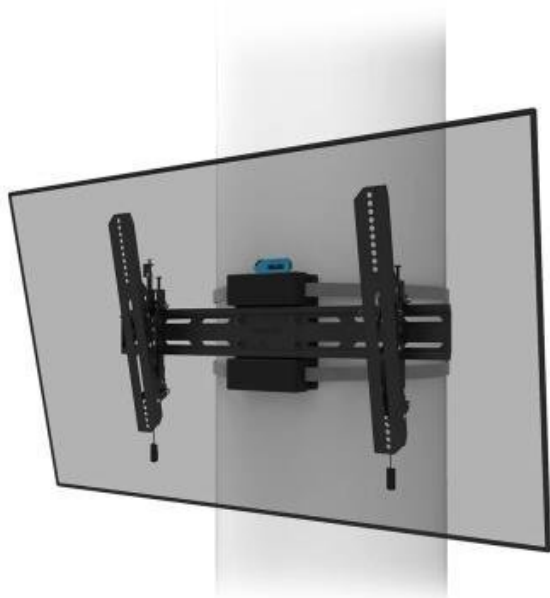

NEOMOUNTS WL35S-910BL16

Cena celkem:	6 410 Kč (bez DPH: 5 298 Kč)
Běžná cena:	7 051 Kč
Ušetříte:	641 Kč
Kód zboží:	PERNSE4011
Part No.:	WL35S-910BL16
Záruka:	60 měs.
Stav:	Nové zboží

Popis

Neomounts WL35S-910BL16

Sklopný sloupový držák pro obrazovky s úhlopříčkou **od 40" do 75"** s maximální hmotností **50 kg**. Univerzální technologie naklonění umožňuje vytvořit optimální pozorovací úhel. Držák je vhodný pro oválné, čtvercové i obdélníkové sloupky o průměru **25 až 100 cm**. Lze jej také v případě potřeby uzamknout dodaným šroubem proti krádeži nebo visacím zámkem (není součástí). Držák je vybaven šikvým magnetickým systémem vytažení a uvolnění, který vám umožní připevnit televizor mrknutím oka a zajistit jej bezpečným a pevným způsobem. Ráčnová svorka zajišťuje snadnou instalaci, stejně jako samostatná **vodováha**, která je součástí balení.

ZÁKLADNÍ SPECIFIKACE

Velikost obrazovky: 40"-75"

Maximální nosnost: 50 kg

Vzdálenost obrazovky od zdi: 69 mm

Rozměry VESA: 300 × 100, 300 × 200, 300 × 300, 350 × 350, 400 × 200, 400 × 300, 400 × 400, 440 × 400, 500 × 400, 600 × 200, 600 × 300, 600 × 400 mm

Náklon: 0° až +12°

Rotace: -3° až +3°

Materiál: ocel

Barva: černá