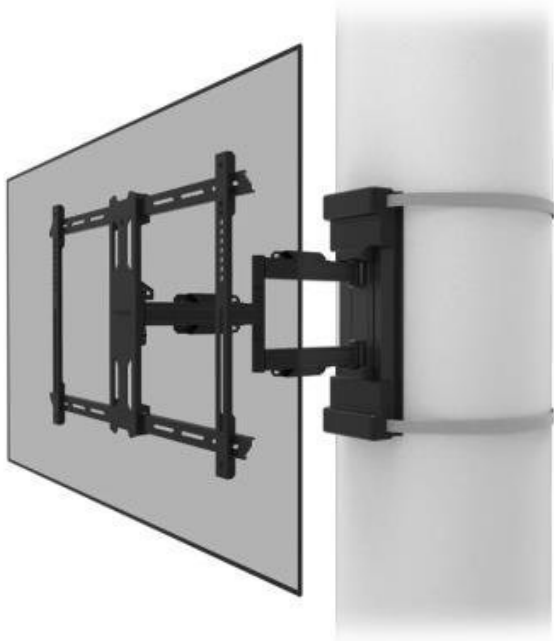

NEOMOUNTS WL40S-910BL16

Cena celkem:	8 020 Kč (bez DPH: 6 628 Kč)
Běžná cena:	8 822 Kč
Ušetříte:	802 Kč
Kód zboží:	PERNSE4012
Part No.:	WL40S-910BL16
Záruka:	60 měs.
Stav:	Nové zboží

Popis

Neomounts WL40S-910BL16

Plně pohyblivý sloupový držák pro obrazovky s úhlopříčkou **40" až 70"** a maximální hmotností **45 kg**. Všestranná technologie naklápění, otáčení a rotace umožňuje vytvořit optimální pozorovací úhel. Držák má hloubku **8,2-59 cm** a je vhodný pro obrazovky, které odpovídají vzoru otvorů **VESA 200 x 100 až 600 x 400 mm**. Popruh o délce **350 cm** a ráčnová svorka zajišťují snadnou instalaci, stejně jako samostatná magnetická vodováha, která je součástí balení.

ZÁKLADNÍ SPECIFIKACE

Velikost obrazovky: 40" - 70"

Maximální nosnost: 45 kg

Vzdálenost obrazovky od zdi: 8,2 až 59 cm

Rozměry VESA: 200 x 100 až 600 x 400 mm

Náklon: -2° až +12°

Úhel otáčení: -45° až +45°

Rotace: -3° až +3°

Materiál: ocel

Barva: černá