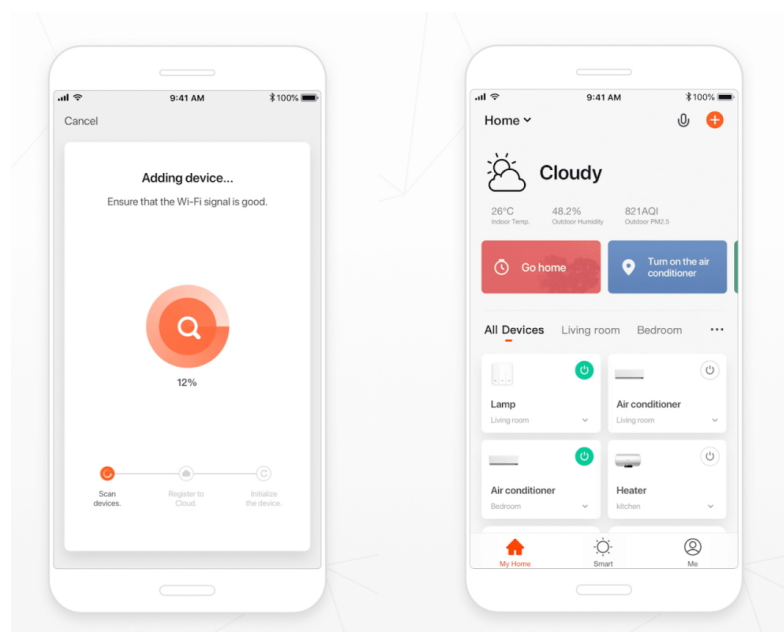

Popis

IMMAX NEO FINO 80 cm 60 W

Designové LED závěsné stropní svítidlo ideální např. pro osvětlení jídelního stolu. Svítidlo lze propojit s chytrou bránou **IMMAX NEO** a ovládat tak celou síť domácích světelných zdrojů skrze dálkový ovladač či aplikaci v mobilním telefonu. Dálkový ovladač **Zigbee 3.0** je součástí balení. Systém je **kompatibilní s iOS, Android, Amazon Alexa, Apple Siri, Google Assistant, Tuya, Philips HUE či Somfy.**

ZÁKLADNÍ SPECIFIKACE

Příkon: 60 W

Světelný tok: 4200 lm

Barevná teplota: 2700 - 6500 K

Index podání barev: <86

Stmívání: ano

Minimální životnost: 50000 hodin

Materiál: kov + plast

Vstupní napětí: AC 220 - 230 V

Rozměry: 800 x 800 mm

Délka závěsu: max. 1000 mm

Barva: černá

Energetická třída (EEI): G

TuyaSmart:

[Aplikace pro Android](#)

[Aplikace pro iOS](#)
